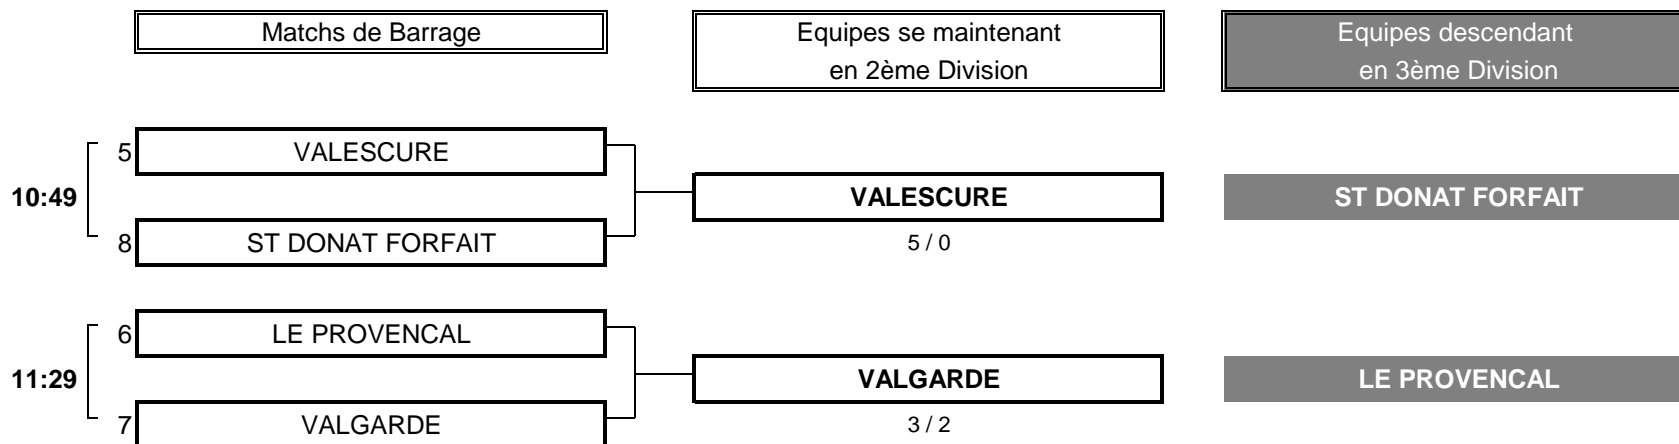

Championnat de Ligue par Equipes
2ème Division Messieurs
1er et 2 avril 2017 - Golf d'Aix-Marseille

BARRAGES

Championnat de Ligue par Equipes
2ème Division Messieurs
1er et 2 avril 2017 - Golf d'Aix-Marseille

BARRAGES MATCH N°1

CLUB: VALESCURE	CLUB: ST DONAT FORFAIT

EQUIPIERS	FOURSOME	EQUIPIERS
Heures	Points	Score
10:49	1	0

EQUIPIERS	SIMPLES	EQUIPIERS
Heures	Points	Score
10:58	1	0
11:05	1	0
11:12	1	0
11:19	1	0

5	TOTAL POINTS	0

Résultat final:	VALESCURE bat ST DONAT FORFAIT