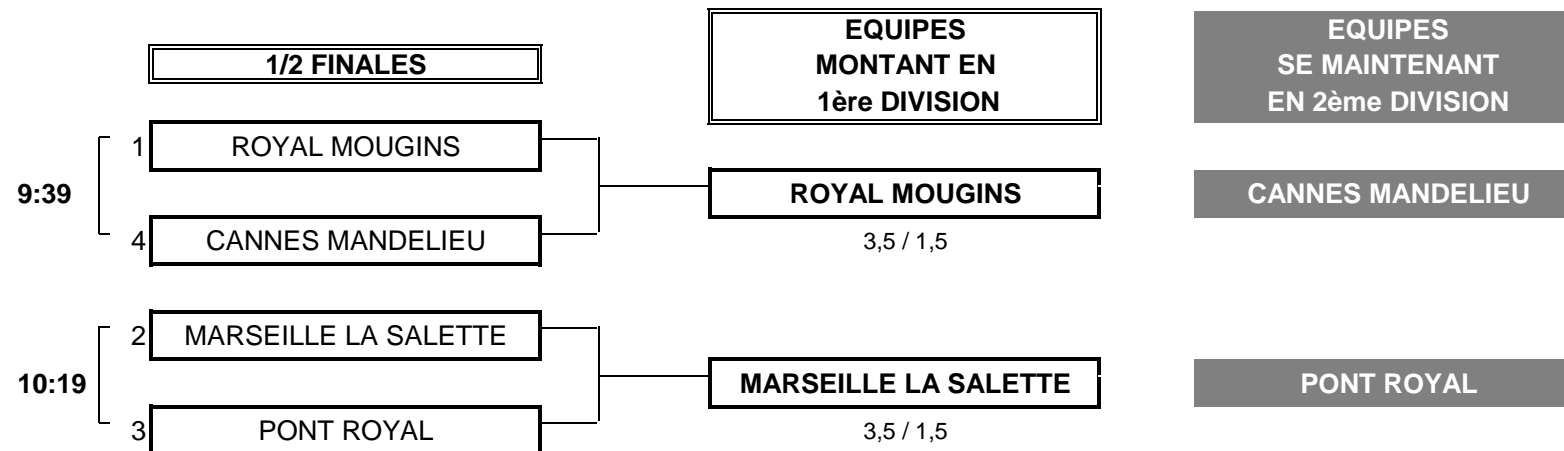

Championnat de Ligue par Equipes
2ème Division Messieurs
1er et 2 avril 2017 - Golf d'Aix-Marseille

PHASE FINALE MATCH PLAY

Championnat de Ligue par Equipes
2ème Division Messieurs
1er et 2 avril 2017 - Golf d'Aix-Marseille