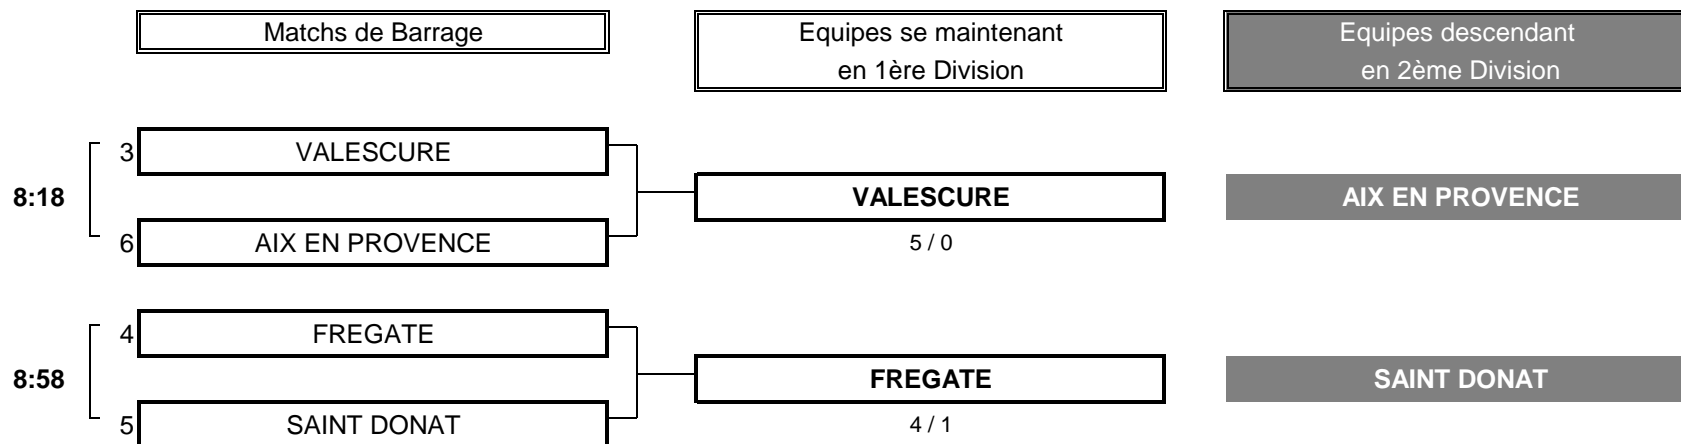

Championnat de Ligue par Equipes
1ère Division Dames
8 et 9 avril 2017 - Golf du Grand Avignon

BARRAGES