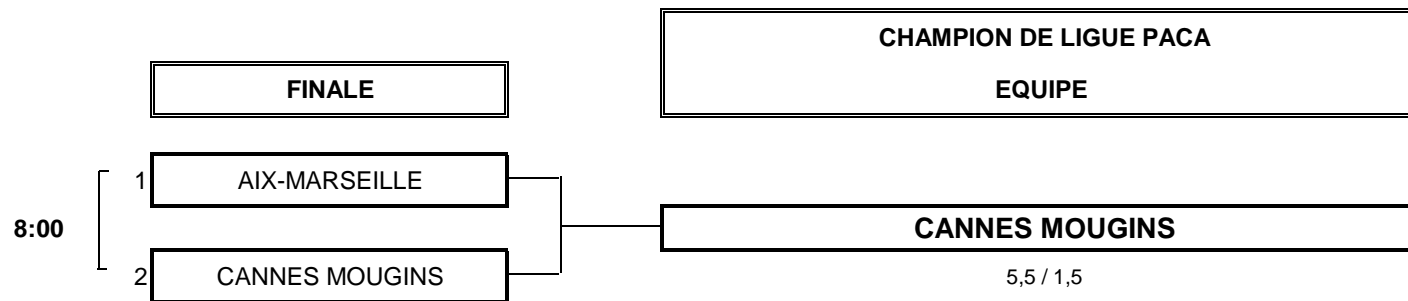

**Championnat de Ligue par Equipes
1ère Division Dames
8 et 9 avril 2017 - Golf du Grand Avignon**

PHASE FINALE MATCH PLAY

Championnat de Ligue par Equipes
1ère Division Dames
8 et 9 avril 2017 - Golf du Grand Avignon