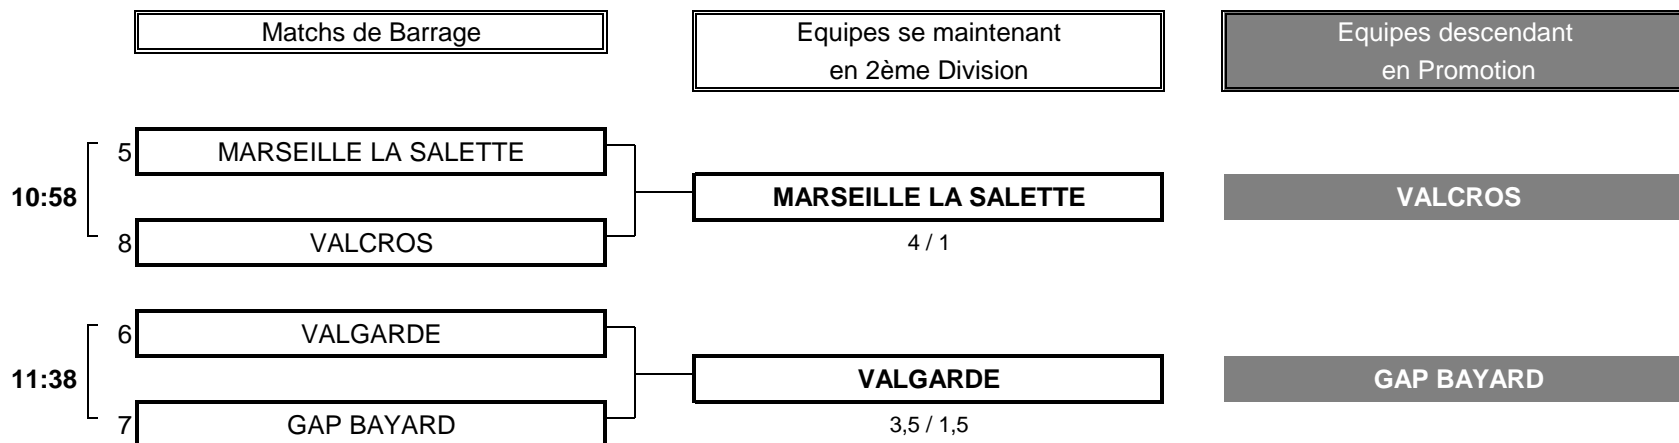

Championnat de Ligue par Equipes
2ème Division Dames
8 et 9 avril 2017 - Golf de Grand Avignon

BARRAGES