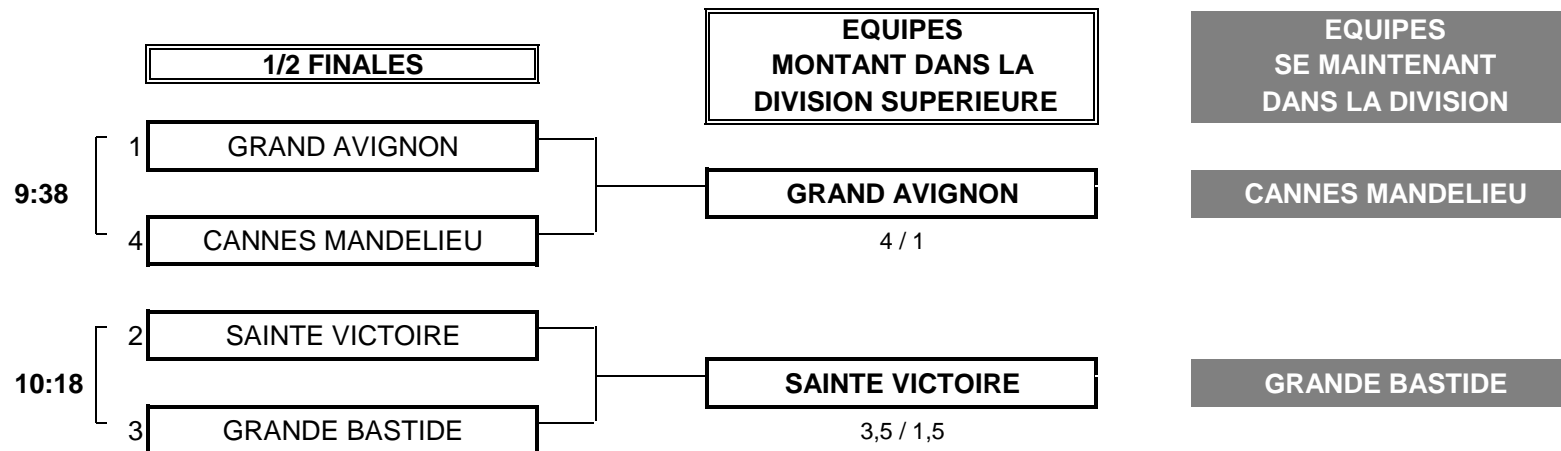

**Championnat de Ligue par Equipes
2ème Division Dames
8 et 9 avril 2017 - Golf de Grand Avignon**

PHASE FINALE MATCH PLAY

Championnat de Ligue par Equipes
2ème Division Dames
8 et 9 avril 2017 - Golf de Grand Avignon

1/2 DE FINALE N°1

CLUB: GRAND AVIGNON		CLUB: CANNES MANDELIEU			
EQUIPIERES		FOURSOME		EQUIPIERES	
Heures	Points	Score	Points		
9:38	1	5/4	0	PARFAIT Monique 6,6	BERNARD Françoise 16,3
				FOUQUET Pascale 7,4	RAYNAUD Framboise 11,8
EQUIPIERES		SIMPLES		EQUIPIERES	
Heures	Points	Score	Points		
9:47	1	6/5	0	CHAUVIN Marie 3,2	FRANSE Erna 4,0
9:54	1	5/4	0	GUILLARD Marine 5,7	KONIG Antoinette 9,3
10:01	0,5		0,5	GUILLARD Céline 5,8	ROUSSELET Françoise 11,5
10:08	0,5		0,5	BASTET Manon 8,1	BRACCIALI Edith 11,7
4		TOTAL POINTS	1		
Résultat final: GRAND AVIGNON bat CANNES MANDELIEU					