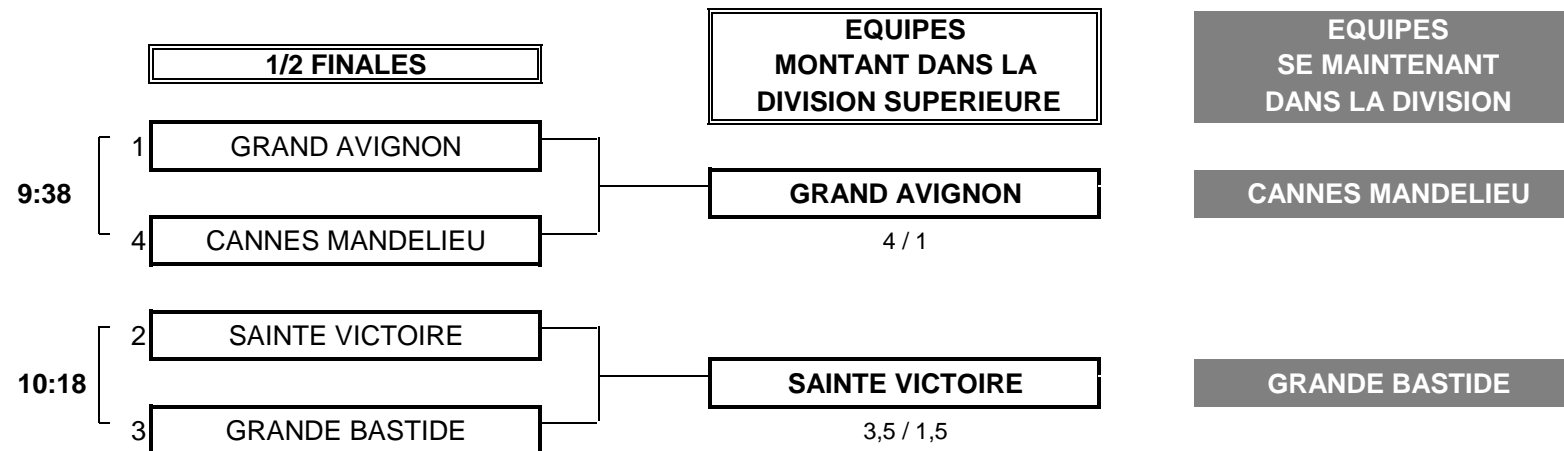

**Championnat de Ligue par Equipes  
2ème Division Dames  
8 et 9 avril 2017 - Golf de Grand Avignon**

**PHASE FINALE MATCH PLAY**

**Championnat de Ligue par Equipes**  
**2ème Division Dames**  
**8 et 9 avril 2017 - Golf de Grand Avignon**

1/2 DE FINALE N°1

CLUB: GRAND AVIGNON				CLUB: CANNES MANDELIEU			
EQUIPIERES		FOURSOME		EQUIPIERES			
Heures	Points	Score	Points				
9:38	PARFAIT Monique 6,6 FOUQUET Pascale 7,4	1	5/4	0	BERNARD Françoise 16,3 RAYNAUD Framboise 11,8		
EQUIPIERES		SIMPLES		EQUIPIERES			
Heures	Points	Score	Points				
9:47	CHAUVIN Marie 3,2	1	6/5	0	FRANSE Erna 4,0		
9:54	GUILLARD Marine 5,7	1	5/4	0	KONIG Antoinette 9,3		
10:01	GUILLARD Céline 5,8	0,5		0,5	ROUSSELET Françoise 11,5		
10:08	BASTET Manon 8,1	0,5		0,5	BRACCIALI Edith 11,7		
		4	TOTAL POINTS	1			
<b>Résultat final: GRAND AVIGNON bat CANNES MANDELIEU</b>							