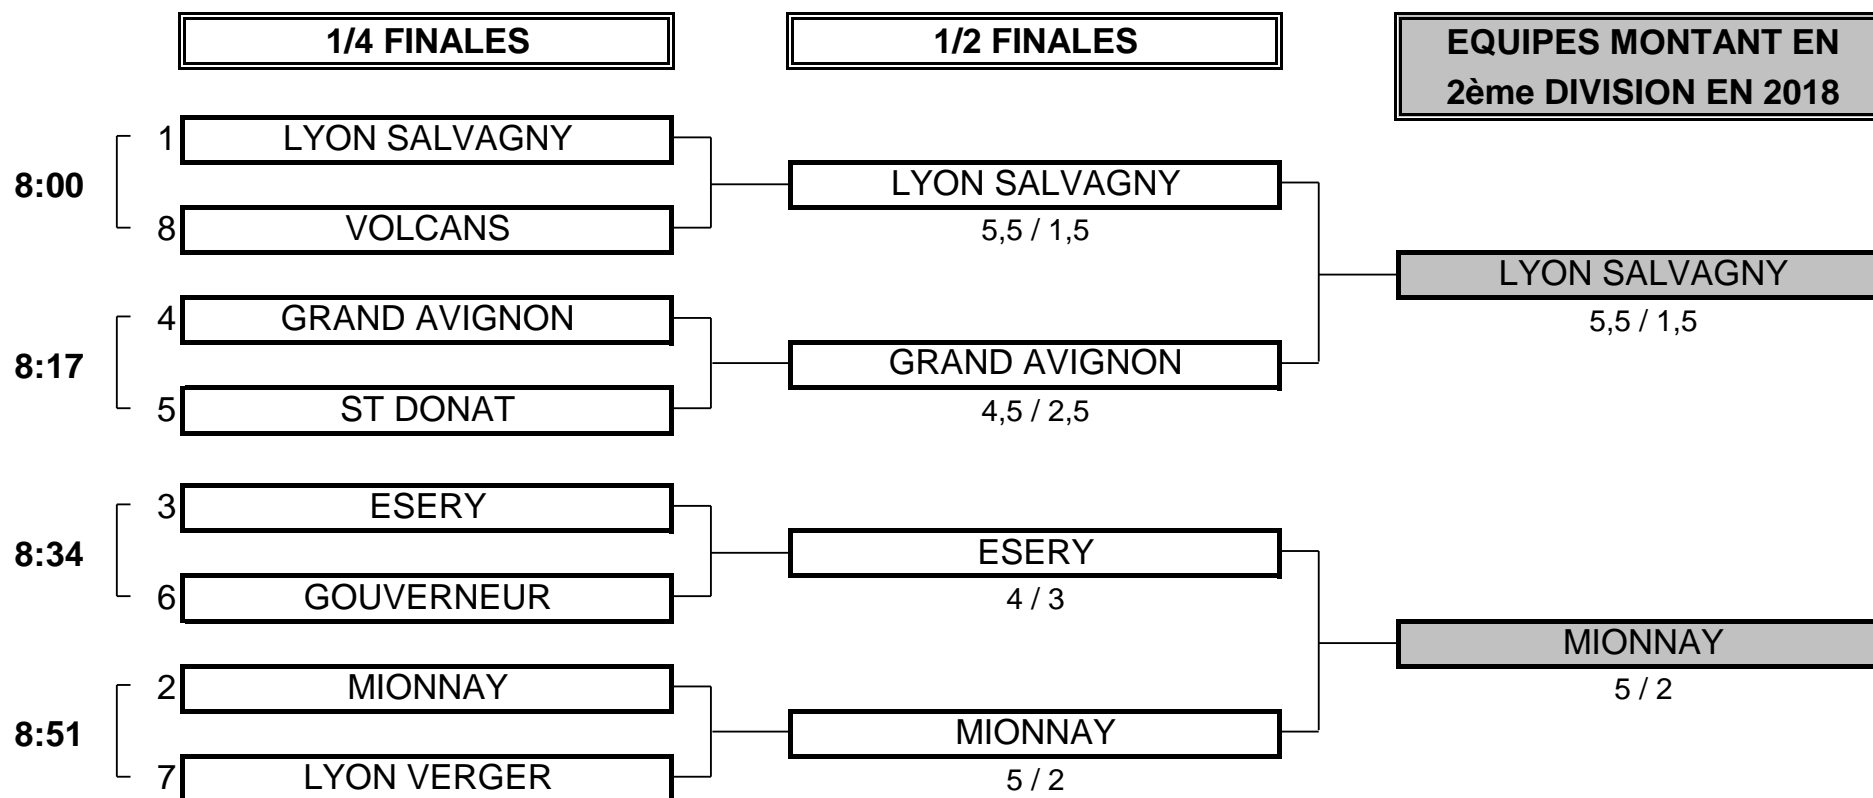

CHAMPIONNAT DE FRANCE PAR EQUIPES 2017

3ème DIVISION "D" DAMES

Du 28 Avril au 1 Mai - Golf de Digne les Bains

PHASE FINALE MATCH PLAY

CHAMPIONNAT DE FRANCE PAR EQUIPES 2017
3ème DIVISION "D" DAMES
Du 28 Avril au 1 Mai - Golf de Digne les Bains