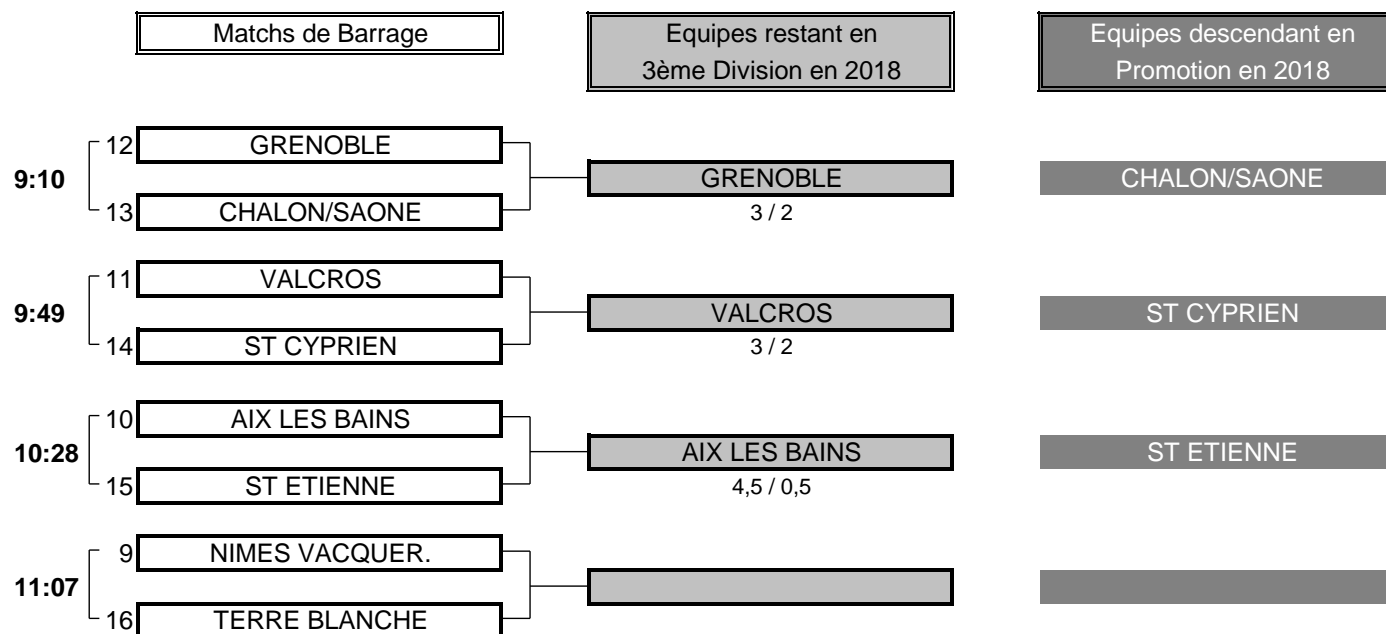

5	TOTAL POINTS	2
---	--------------	---

Résultat final: MIONNAY bat LYON VERGER
--

CHAMPIONNAT DE FRANCE PAR EQUIPES 2017

3ème DIVISION "D" DAMES

Du 28 Avril au 1 Mai - Golf de Digne les Bains

BARRAGES

BARRAGES MATCH N°1