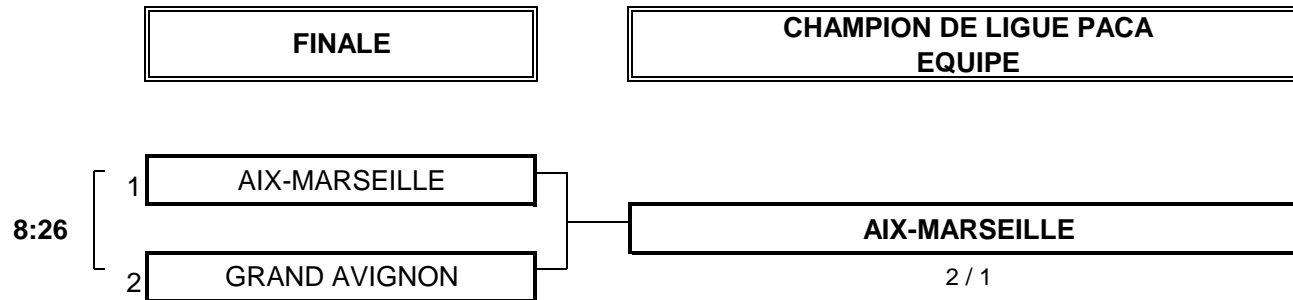

**Championnat de Ligue par Equipes**  
**1ère Division Mid-Amateurs Dames**  
**13 et 14 mai 2017 - Golf de Valgarde**

**PHASE MATCH PLAY**

**Championnat de Ligue par Equipes**  
**1ère Division Mid-Amateurs Dames**  
**13 et 14 mai 2017 - Golf de Valgarde**

**FINALE**

<b>CLUB: AIX-MARSEILLE</b>	<b>CLUB: GRAND AVIGNON</b>
----------------------------	----------------------------

EQUIPIERES	FOURSOMES	EQUIPIERES
------------	-----------	------------

Heures	Points	Score	Points
8:26	1	3/2	0
	BRAS Ulrike 5 BRESSY Françoise 4,7		HOBEIN Valérie 10,2 RIGOUT Christine 8,6