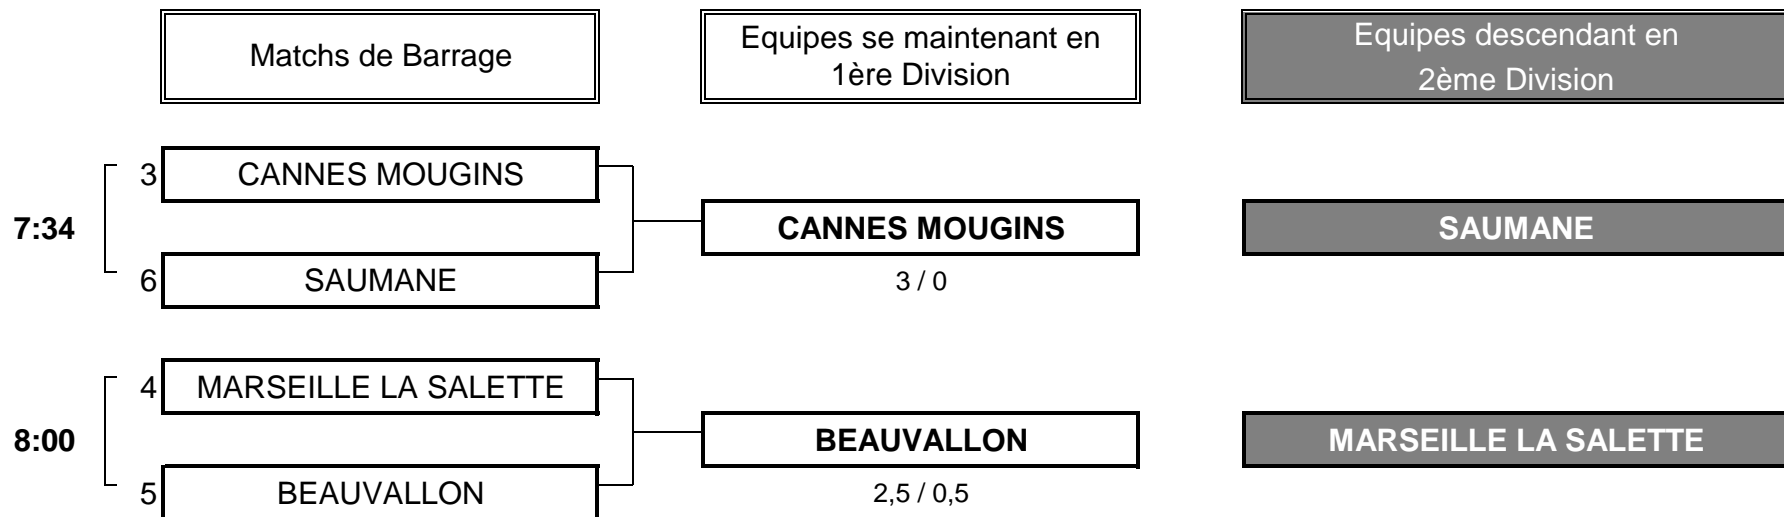

Championnat de Ligue par Equipes
1ère Division Mid-Amateurs Dames
13 et 14 mai 2017 - Golf de Valgarde

BARRAGES