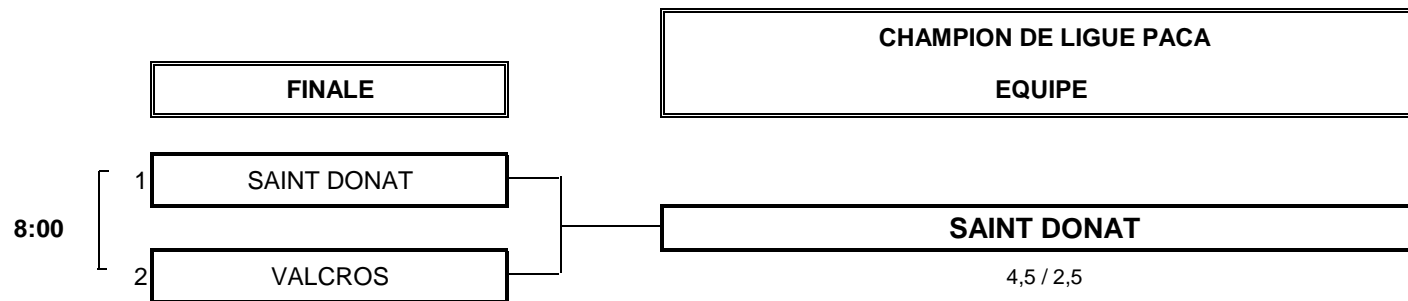

Championnat de Ligue par Equipes
1ère Division Mid-Amateurs Messieurs
13 et 14 mai 2017 - Golf du Claux-Amic

PHASE FINALE MATCH PLAY

Championnat de Ligue par Equipes
1ère Division Mid-Amateurs Messieurs
13 et 14 mai 2017 - Golf du Claux-Amic