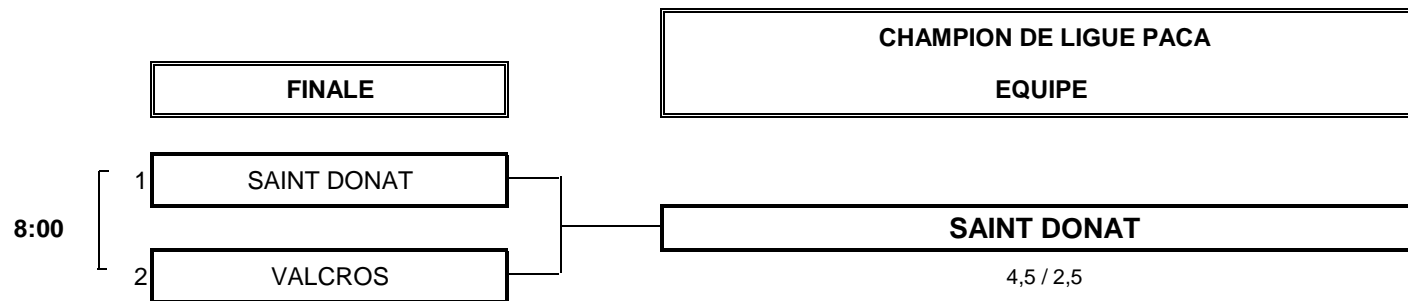

**Championnat de Ligue par Equipes**  
**1ère Division Mid-Amateurs Messieurs**  
**13 et 14 mai 2017 - Golf du Claux-Amic**

**PHASE FINALE MATCH PLAY**

**Championnat de Ligue par Equipes**  
**1ère Division Mid-Amateurs Messieurs**  
**13 et 14 mai 2017 - Golf du Claux-Amic**