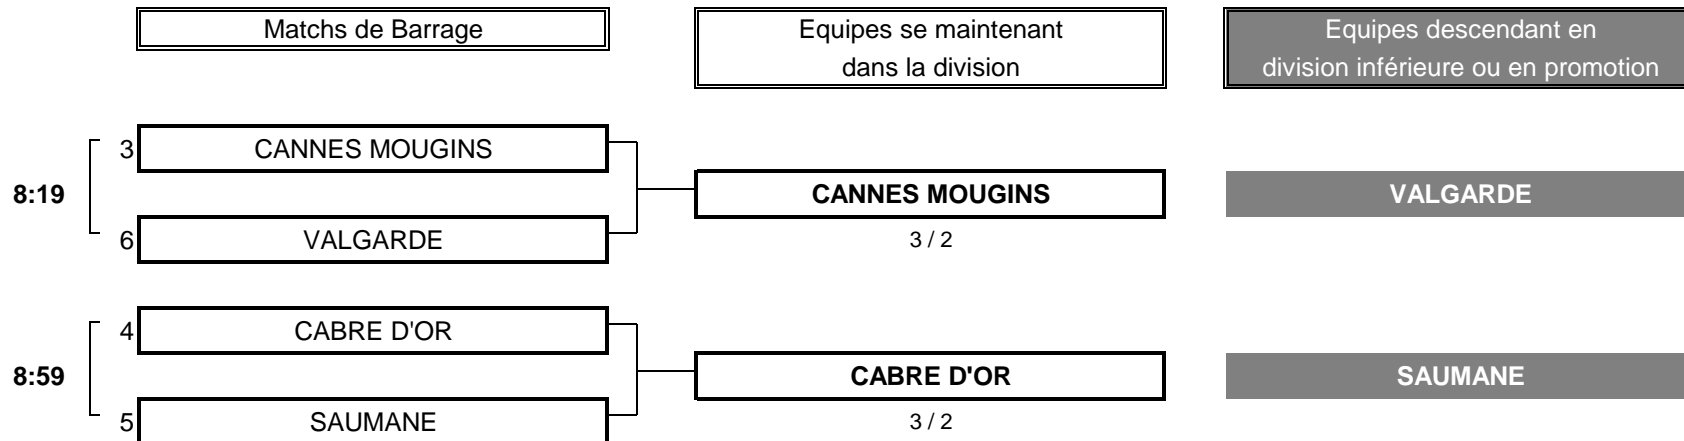

Championnat de Ligue par Equipes
1ère Division Mid-Amateurs Messieurs
13 et 14 mai 2017 - Golf du Claux-Amic

BARRAGES