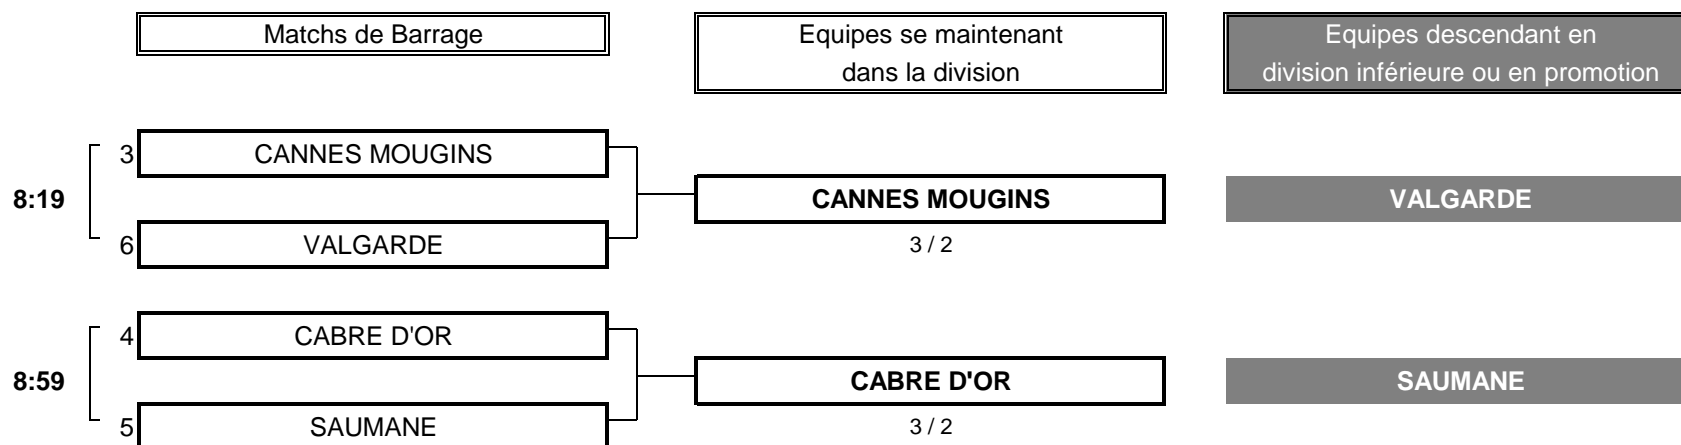

Championnat de Ligue par Equipes
1ère Division Mid-Amateurs Messieurs
13 et 14 mai 2017 - Golf du Claux-Amic

BARRAGES