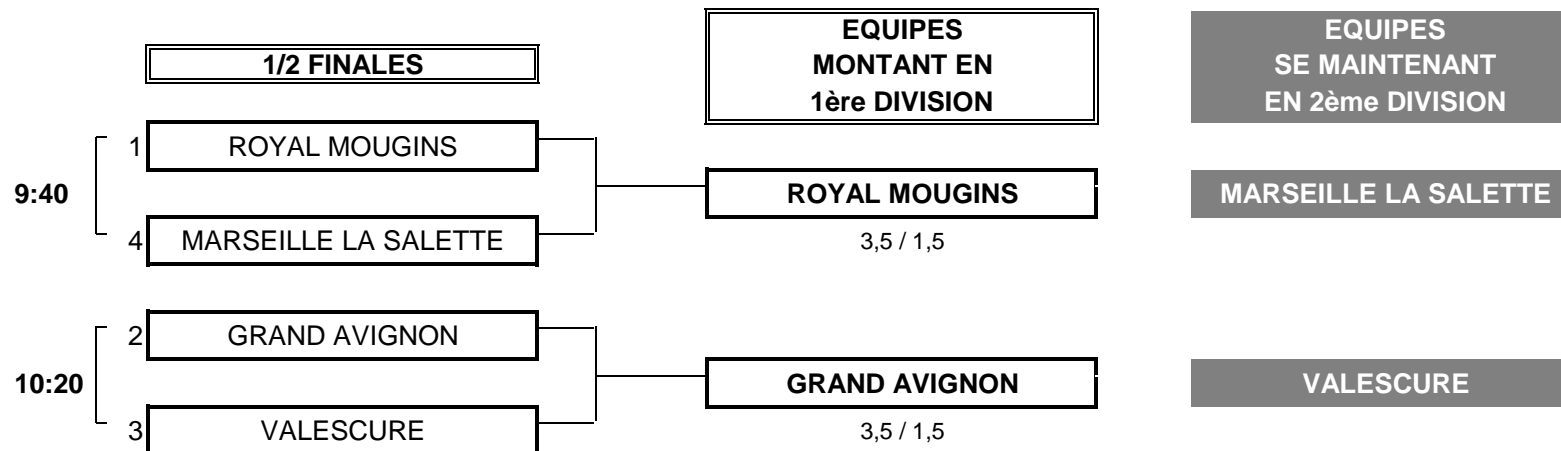

**Championnat de Ligue par Equipes
2ème Division Mid-Amateurs Messieurs
13 et 14 mai 2017 - Golf du Claux-Amic**

PHASE FINALE MATCH PLAY

Championnat de Ligue par Equipes
2ème Division Mid-Amateurs Messieurs
13 et 14 mai 2017 - Golf du Claux-Amic

1/2 DE FINALE N°1

CLUB: ROYAL MOUGINS						CLUB: MARSEILLE LA SALETTE	
EQUIPIERS		FOURSOME		EQUIPIERS			
Heures		Points	Score	Points			
9:40	FERLITO Jerome 3,7	1	8/7	0	GHIPPONI Alain 5,8		
	MAURA Raphael 4,3				SANTONI Rémi 6,4		
EQUIPIERS		SIMPLES		EQUIPIERS			
Heures		Points	Score	Points			
9:49	MAUBERT Julien -0,2	0,5		0,5	BENTOLILA Steeve 2,4		
9:56	PERROT Jonathan 0,0	1	5/4	0	PEREZ Jean-Charles 2,1		
10:03	PAUL Mickael 0,5	1	6/5	0	CHICHE Julien 3,5		
10:10	SCHOUTEN Raf 2,2	0	6/5	1	NEPLES Serge 3,6		
		3,5	TOTAL POINTS	1,5			
Résultat final: ROYAL MOUGINS bat MARSEILLE LA SALETTE							