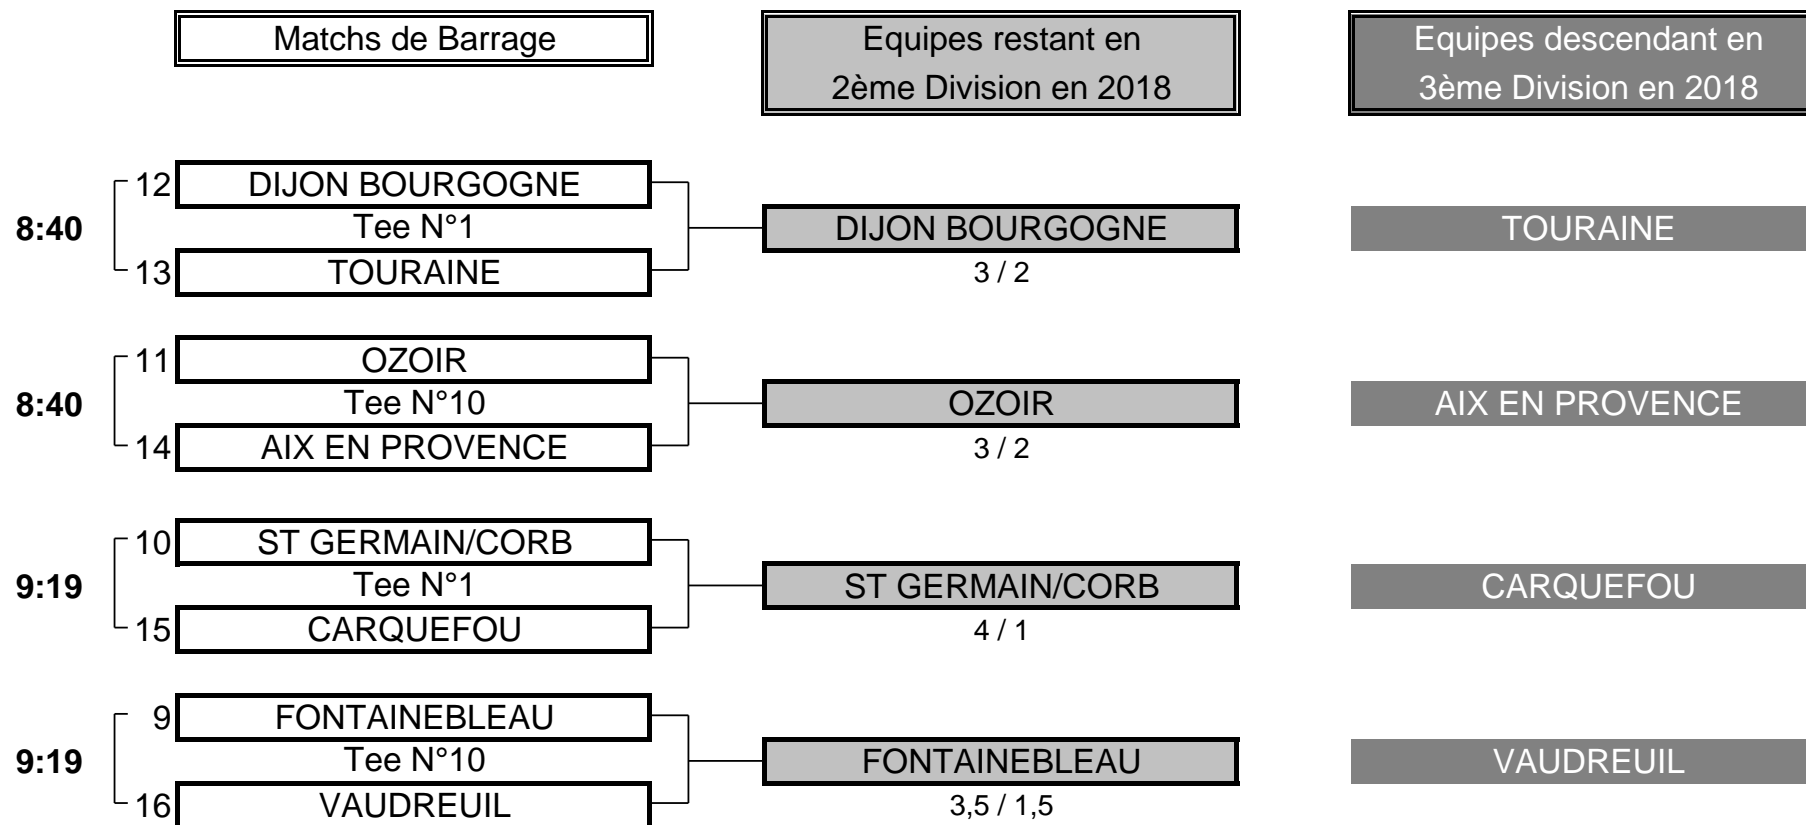

CHAMPIONNAT DE FRANCE PAR EQUIPES 2017

2ème DIVISION "A" MESSIEURS

Du 5 Mai au 8 Mai - Golf de Palmola

BARRAGES