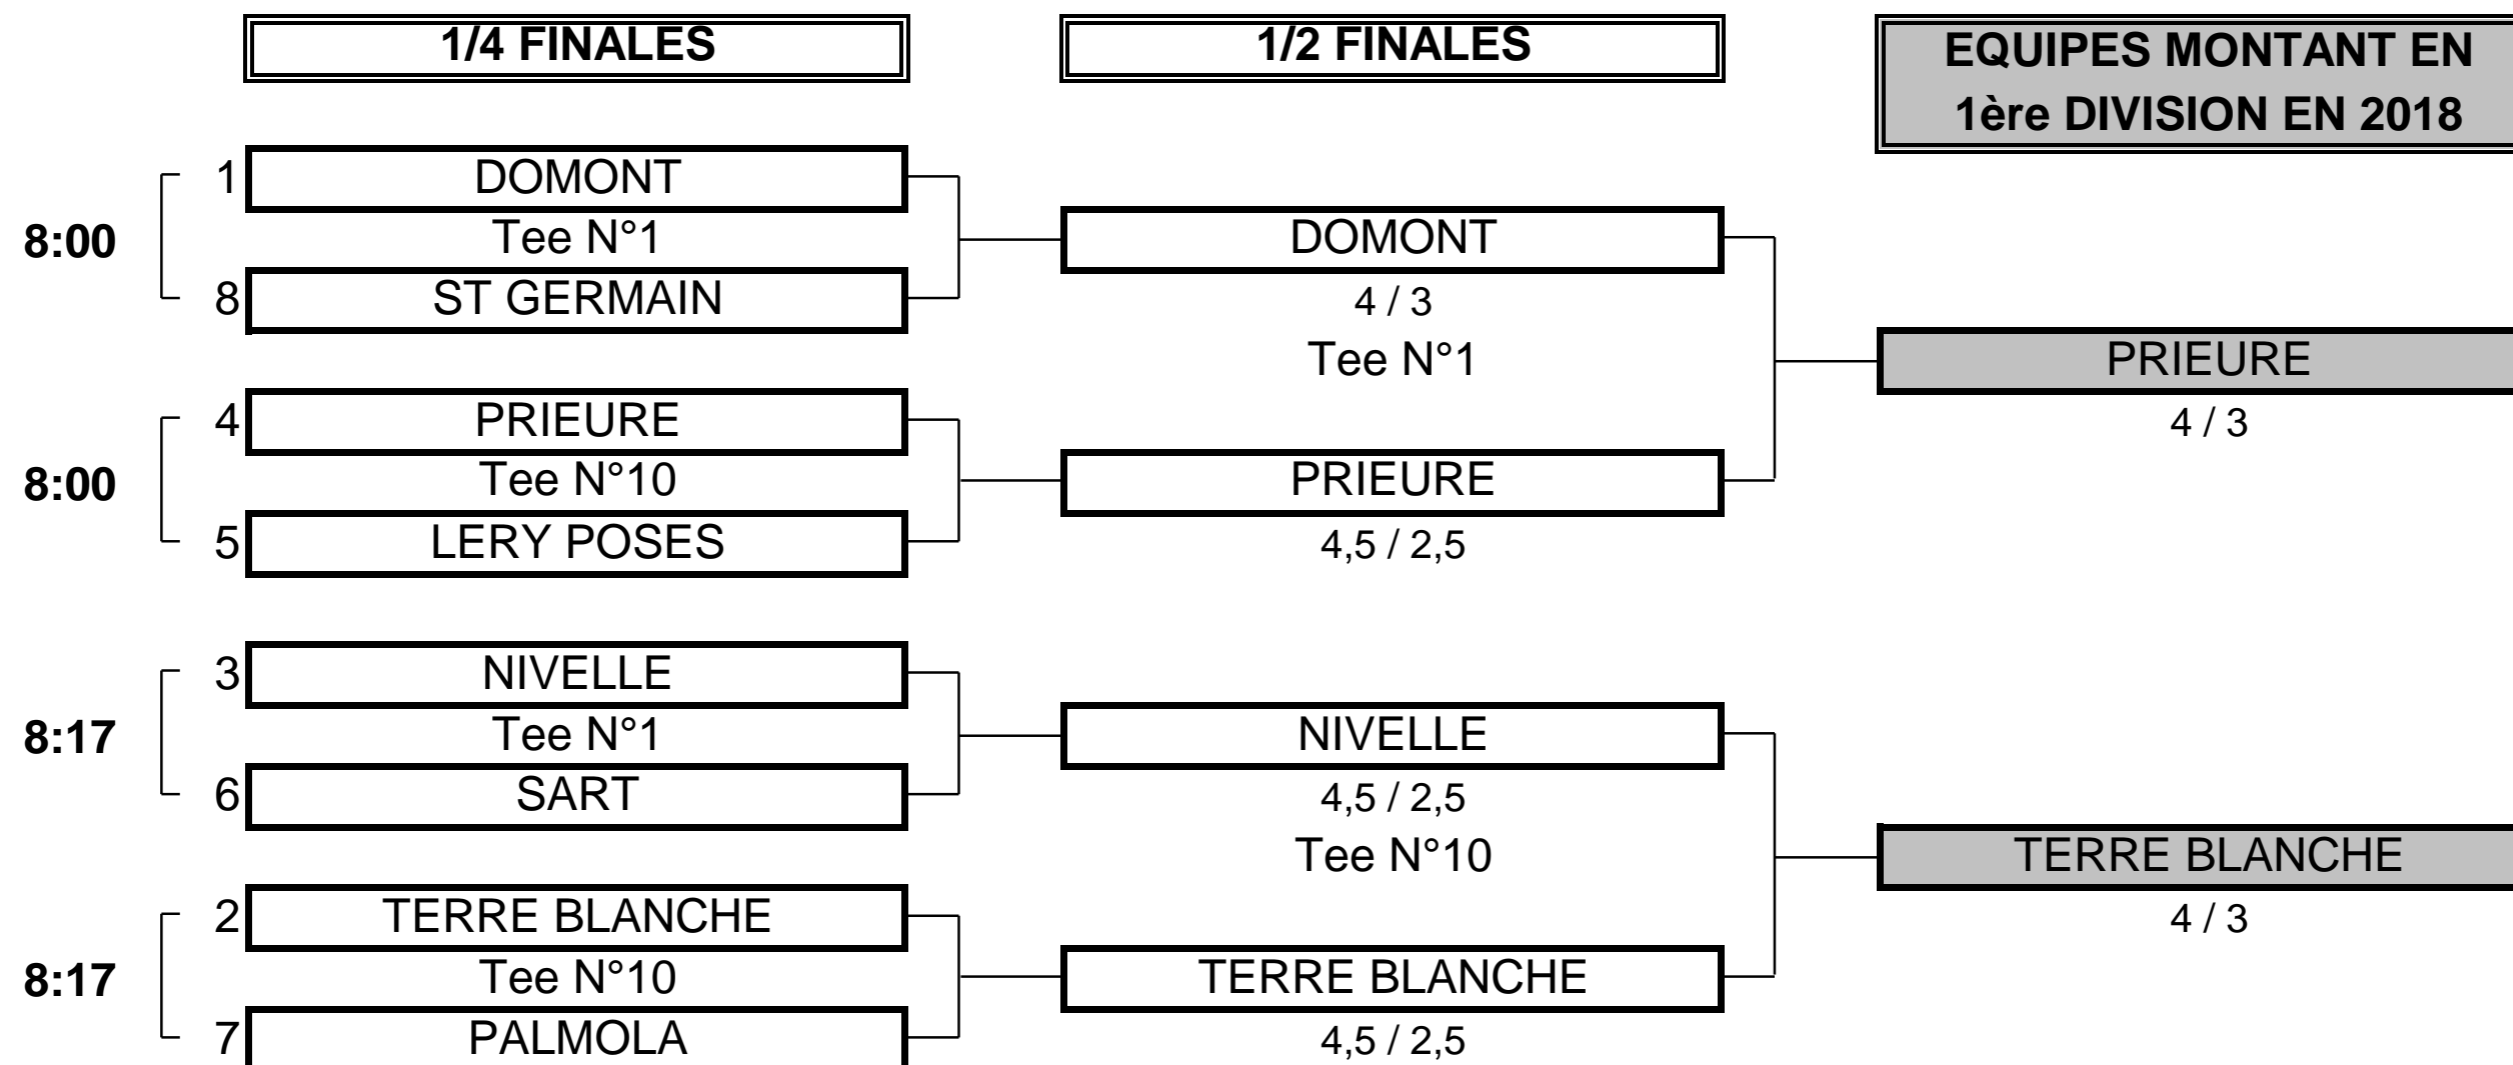

CHAMPIONNAT DE FRANCE PAR EQUIPES 2017

2ème DIVISION "A" MESSIEURS
Du 5 Mai au 8 Mai - Golf de Palmola

PHASE FINALE MATCH PLAY

CHAMPIONNAT DE FRANCE PAR EQUIPES 2017
2ème DIVISION "A" MESSIEURS
 Du 5 Mai au 8 Mai - Golf de Palmola