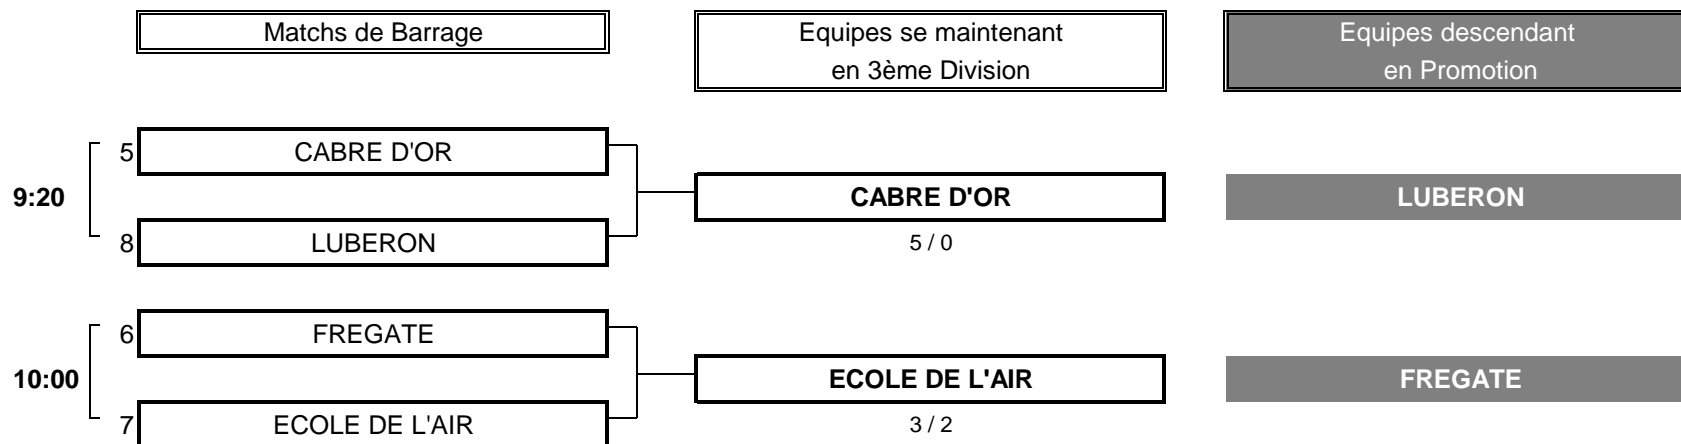

Championnat de Ligue par Equipes
3ème Division Seniors Messieurs
23 et 24 juin 2017 - Golf de Roquebrune

BARRAGES

Championnat de Ligue par Equipes
3ème Division Seniors Messieurs
23 et 24 juin 2017 - Golf de Roquebrune

BARRAGES MATCH N°1

CLUB: CABRE D'OR	CLUB: LUBERON

EQUIPIERS	FOURSOME	EQUIPIERS	
Heures	Points	Score	Points
9:20	1		0

EQUIPIERS	SIMPLES	EQUIPIERS	
Heures	Points	Score	Points
9:29	1		0
9:36	1		0
9:43	1		0
9:50	1		0

5	TOTAL POINTS
	0

Résultat final:	CABRE D'OR bat LUBERON