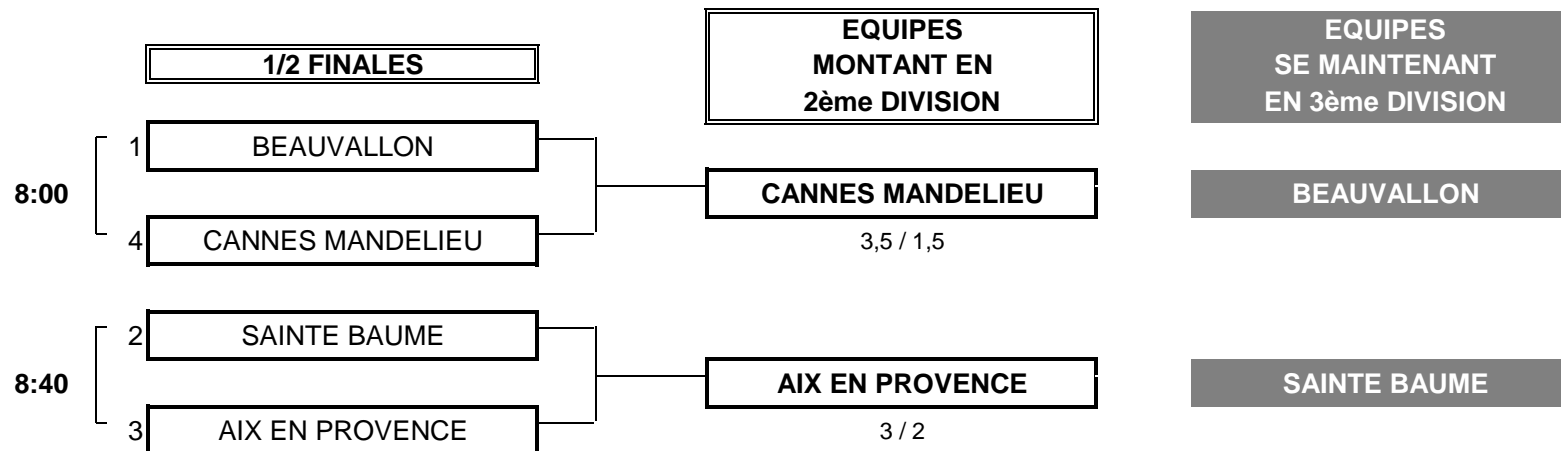

**Championnat de Ligue par Equipes
3ème Division Seniors Messieurs
23 et 24 juin 2017 - Golf de Roquebrune**

PHASE FINALE MATCH PLAY

Championnat de Ligue par Equipes
3ème Division Seniors Messieurs
23 et 24 juin 2017 - Golf de Roquebrune