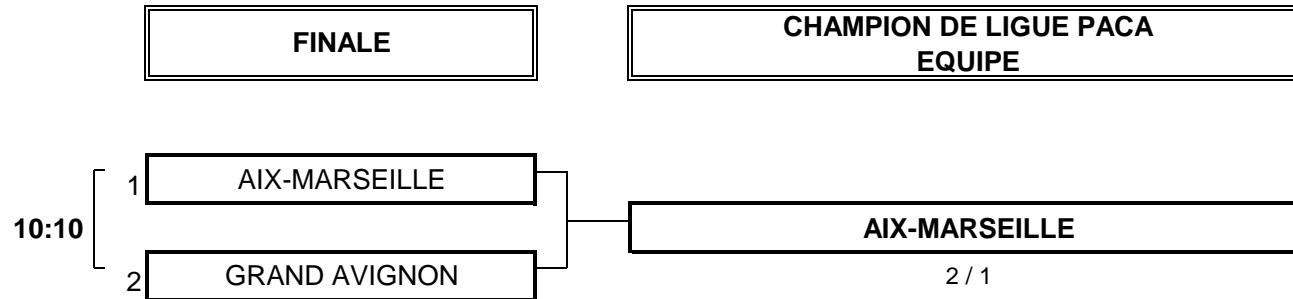

**Championnat de Ligue par Equipes
1ère Division Seniors Dames
7 et 8 juillet 2017 - Golf de Taulane**

PHASE MATCH PLAY

Championnat de Ligue par Equipes
1ère Division Seniors Dames
7 et 8 juillet 2017 - Golf de Taulane