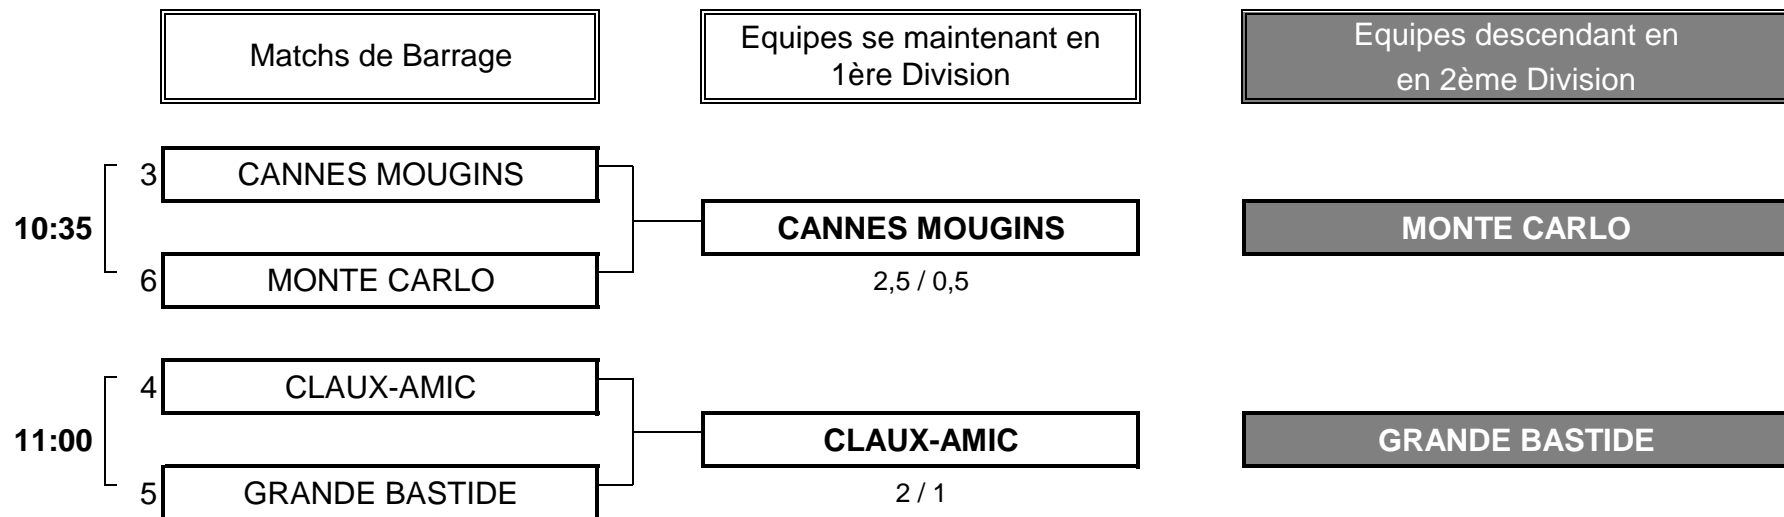

Championnat de Ligue par Equipes
1ère Division Seniors Dames
7 et 8 juillet 2017 - Golf de Taulane

FINALE

CLUB: AIX-MARSEILLE	CLUB: GRAND AVIGNON

EQUIPIERES	FOURSOMES	EQUIPIERES

Heures	Points	Score	Points
10:10	0	3/2	1
	RICHER Anne 7,9 COMBES Brigitte 9,3		FOUQUET Pascale 7,9 HOBEIN Valérie 10,7

EQUIPIERES	SIMPLES	EQUIPIERES

Heures	Points	Score	Points
10:18	1	3/2	0
10:25	1	4/2	0
	ADRIAN Nathalie 4,1 BRESSY Françoise 4,9		PARFAIT Monique 5,5 STEINER Catherine 7,5

2	TOTAL POINTS	1

Résultat final:	AIX-MARSEILLE bat GRAND AVIGNON

Championnat de Ligue par Equipes
1ère Division Seniors Dames
7 et 8 juillet 2017 - Golf de Taulane

BARRAGES