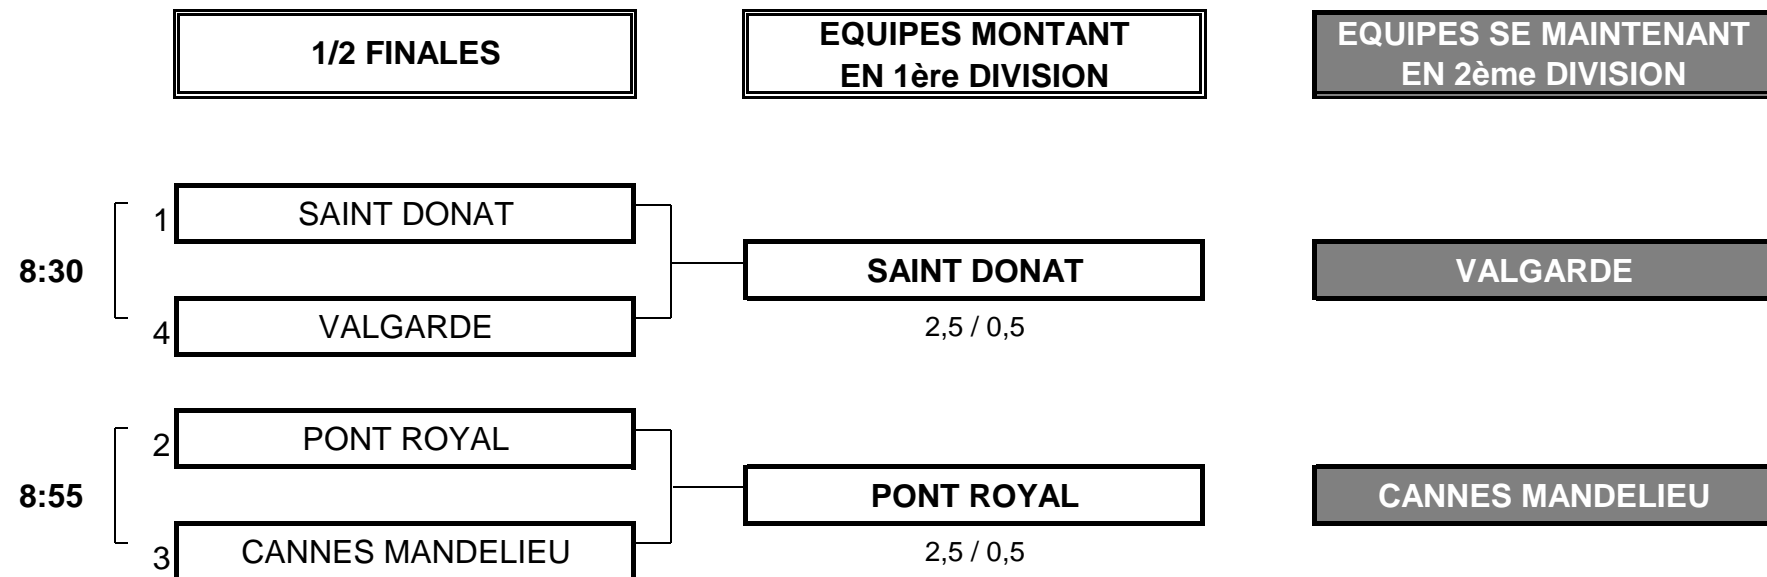

Championnat de Ligue par Equipes
2ème Division Seniors Dames
7 et 8 juillet 2017 - Golf de Taulane

PHASE MATCH PLAY

Championnat de Ligue par Equipes
2ème Division Seniors Dames
7 et 8 juillet 2017 - Golf de Taulane