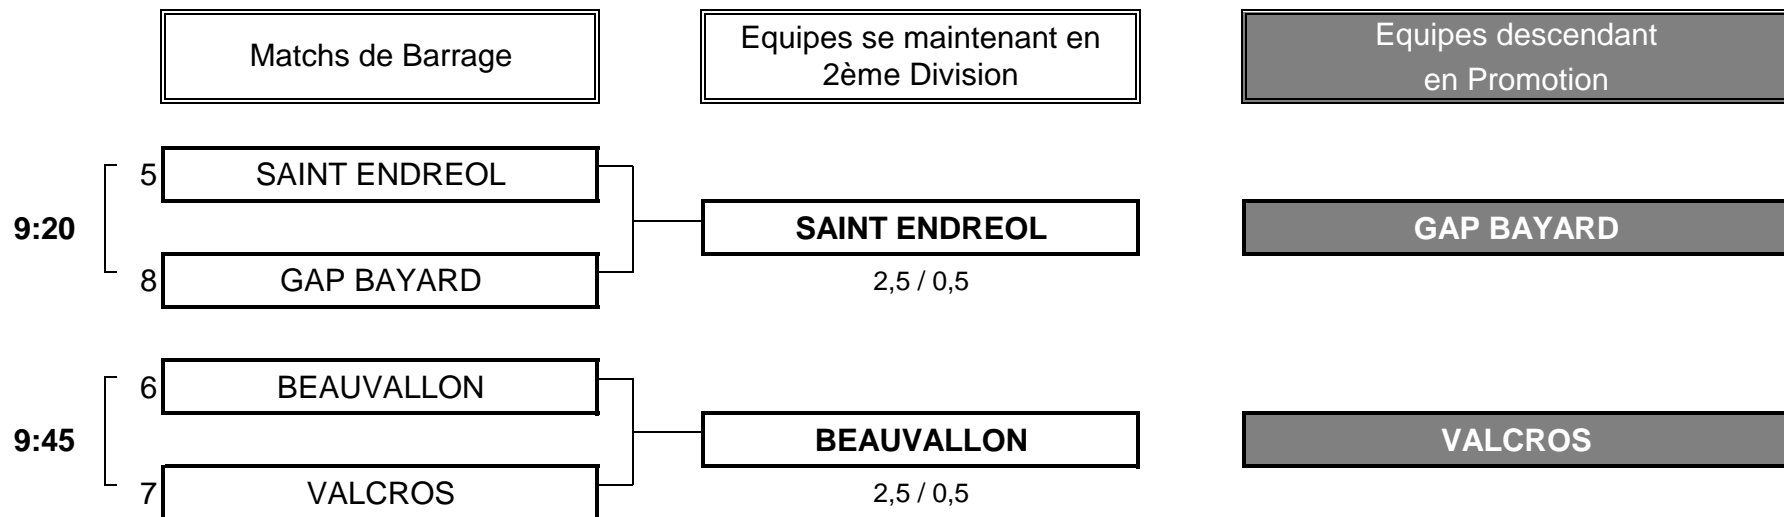

Championnat de Ligue par Equipes
2ème Division Seniors Dames
7 et 8 juillet 2017 - Golf de Taulane

BARRAGES