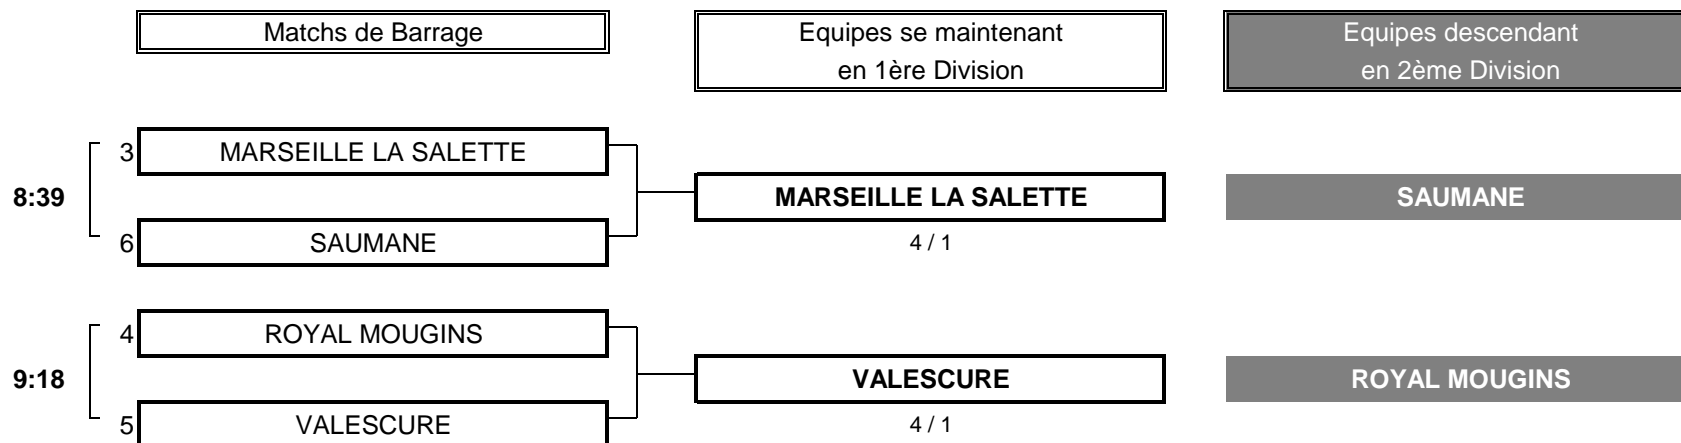

ffgolf[®]

*Ligue de
Provence-Alpes-Côte d'Azur*

ffgolf[®]

*Ligue de
Provence-Alpes-Côte d'Azur*

Championnat de Ligue par Equipes
1ère Division Seniors Messieurs
8 et 9 juillet 2017 - Golf de Marseille la Salette

BARRAGES

Championnat de Ligue par Equipes
1ère Division Seniors Messieurs
8 et 9 juillet 2017 - Golf de Marseille la Salette

BARRAGES MATCH N°1

CLUB: MARSEILLE LA SALETTE	CLUB: SAUMANE
-----------------------------------	----------------------