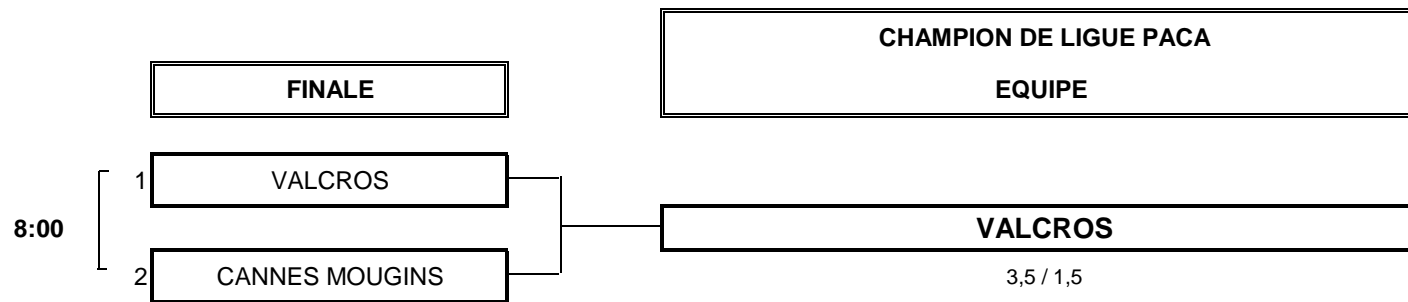

Championnat de Ligue par Equipes
1ère Division Seniors Messieurs
8 et 9 juillet 2017 - Golf de Marseille la Salette

PHASE FINALE MATCH PLAY

Championnat de Ligue par Equipes
1ère Division Seniors Messieurs
8 et 9 juillet 2017 - Golf de Marseille la Salette