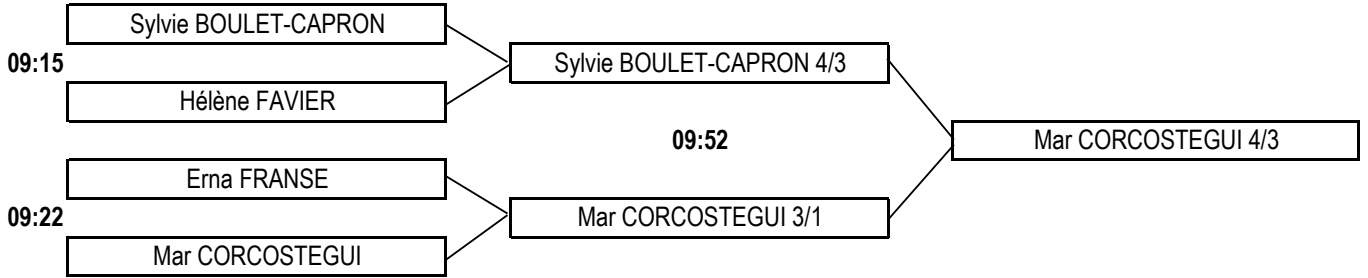

SAMEDI 19

DIMANCHE 20

Seniors Messieurs

1/2 Finale (Tee 1)

Finale (Tee 1)

Petite Finale (Tee 10)

Seniors Dames

1/2 Finale (Tee 1)

Finale (Tee 1)

Petite Finale (Tee 10)

Seniors 2 Messieurs

1/2 Finale (Tee 1)

Finale (Tee 1)

Petite Finale (Tee 10)

SAMEDI 19

DIMANCHE 20