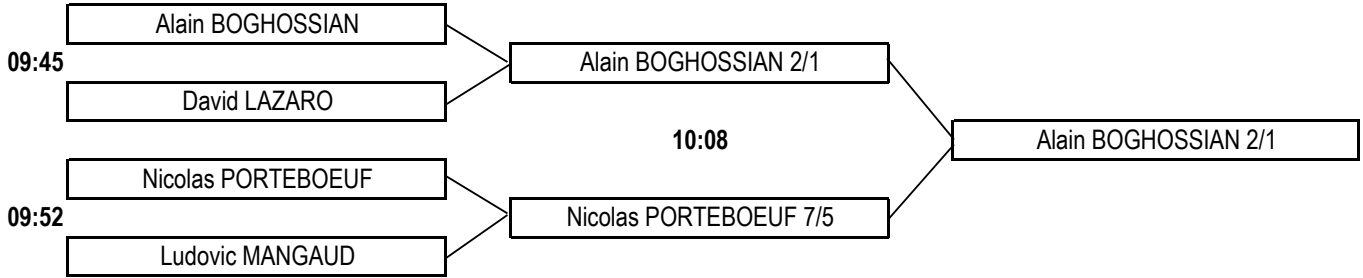

SAMEDI 19

DIMANCHE 20

Mid-Amateurs Messieurs

1/2 Finale (Tee 1)

Finale (Tee 1)