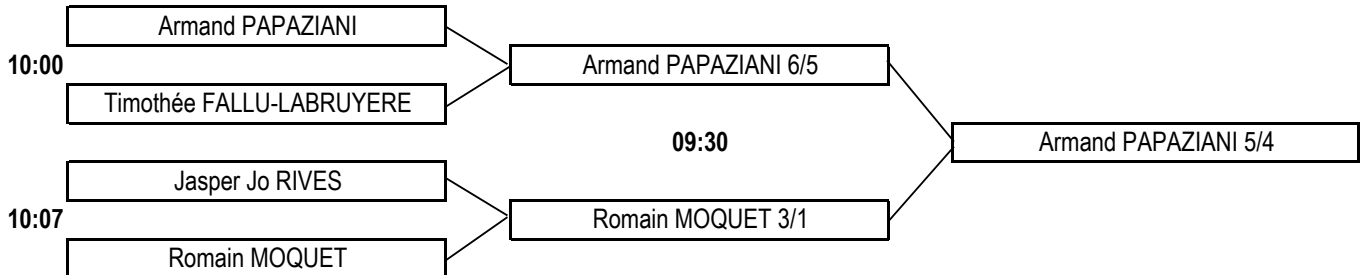

U12 Garçons

1/2 Finale (Tee 10)

Finale (Tee 1)