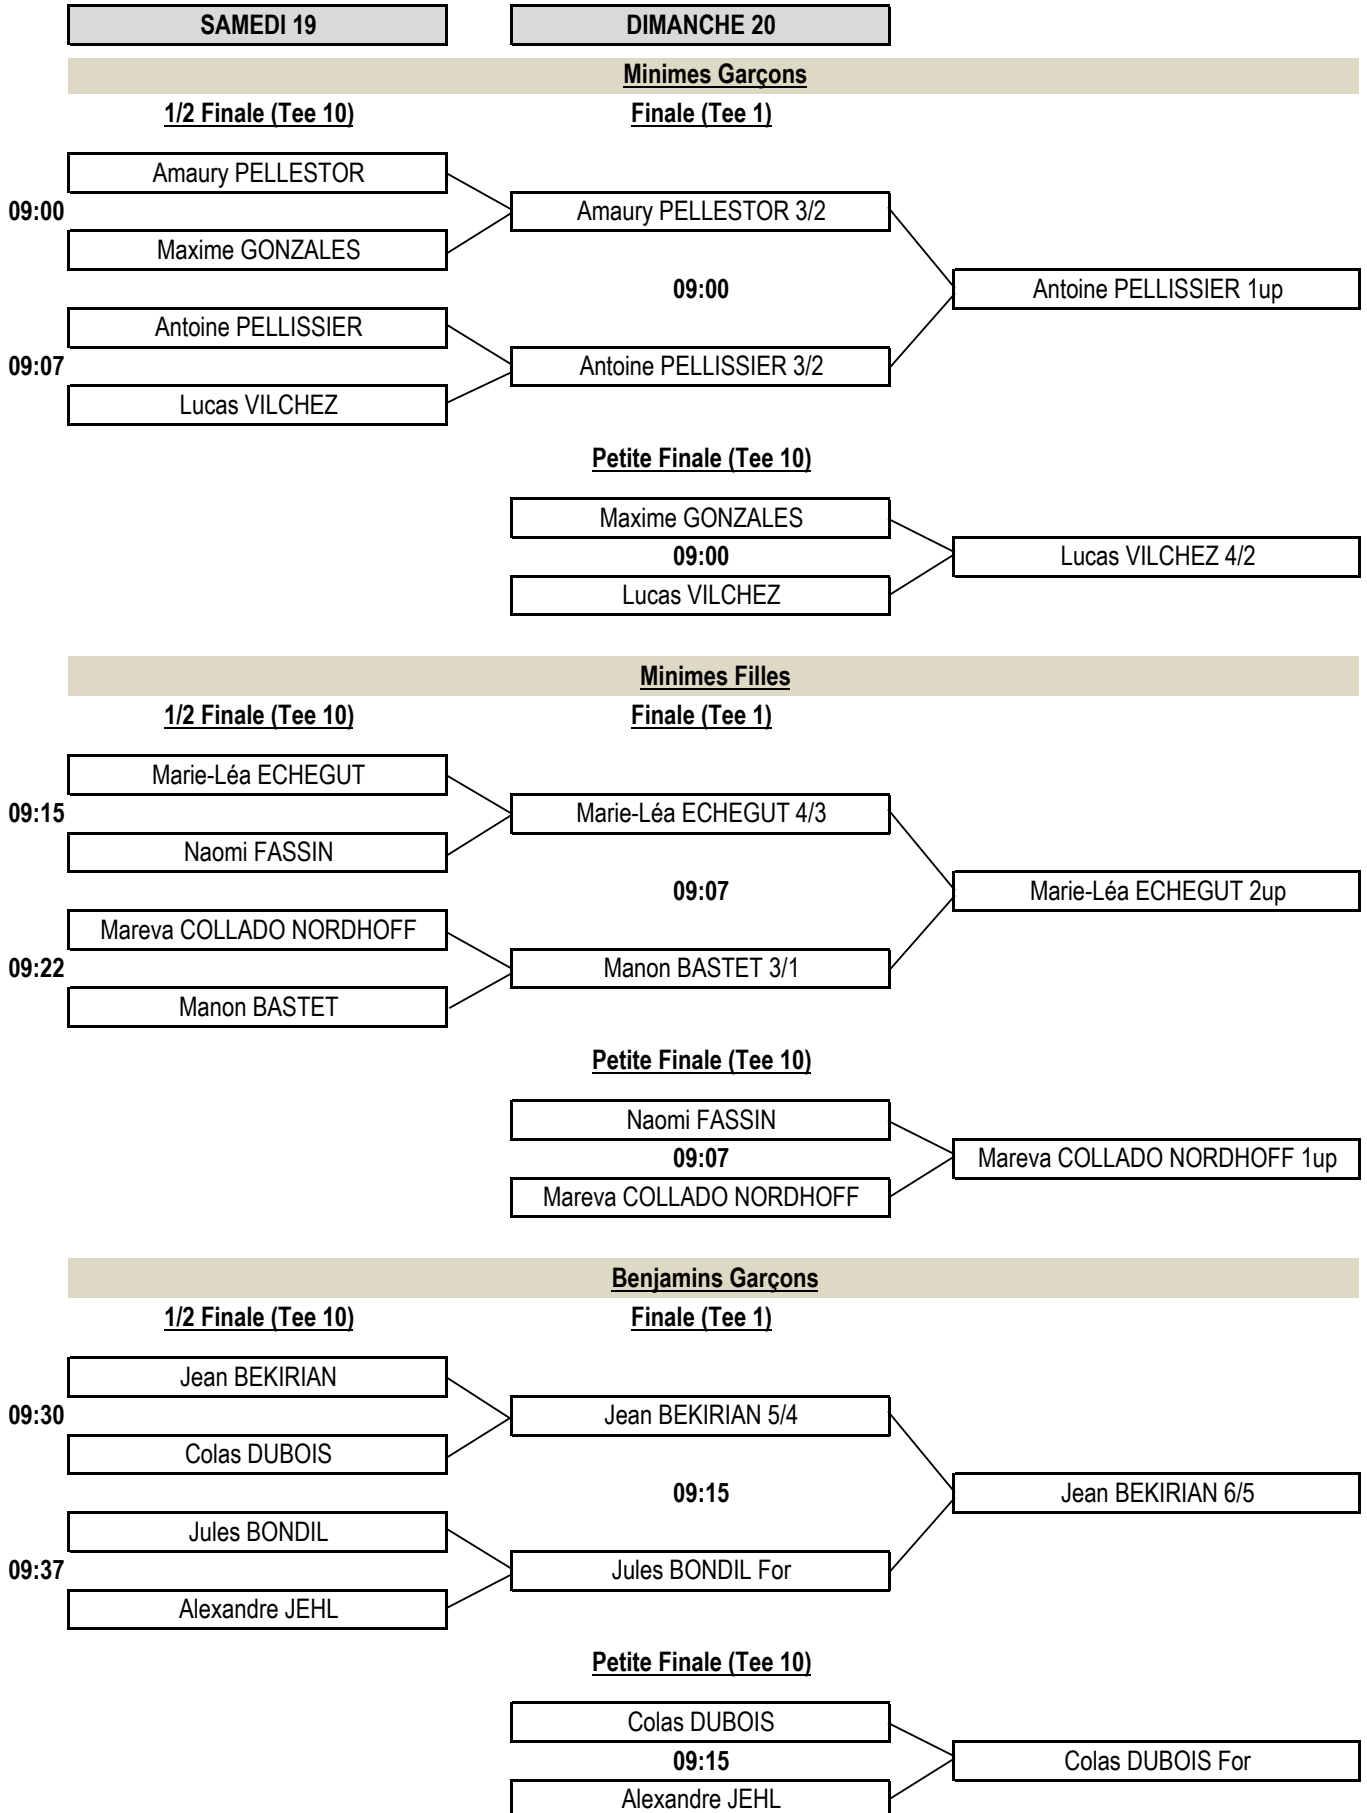

Championnat de Ligue Individuel Match-Play

19 et 20 novembre 2016 au Golf du Domaine de Manville

SAMEDI 19

DIMANCHE 20

Benjamins Filles

1/2 Finale (Tee 10)

Finale (Tee 1)

Petite Finale (Tee 10)

U12 Garçons

1/2 Finale (Tee 10)

Finale (Tee 1)

Petite Finale (Tee 10)

U12 Filles

1/2 Finale (Tee 10)

Finale (Tee 1)

Petite Finale (Tee 10)

SAMEDI 19

DIMANCHE 20

Seniors Messieurs

1/2 Finale (Tee 1)

Finale (Tee 1)

Petite Finale (Tee 10)

Seniors Dames

1/2 Finale (Tee 1)

Finale (Tee 1)

Petite Finale (Tee 10)

Seniors 2 Messieurs

1/2 Finale (Tee 1)

Finale (Tee 1)

Petite Finale (Tee 10)

SAMEDI 19

DIMANCHE 20