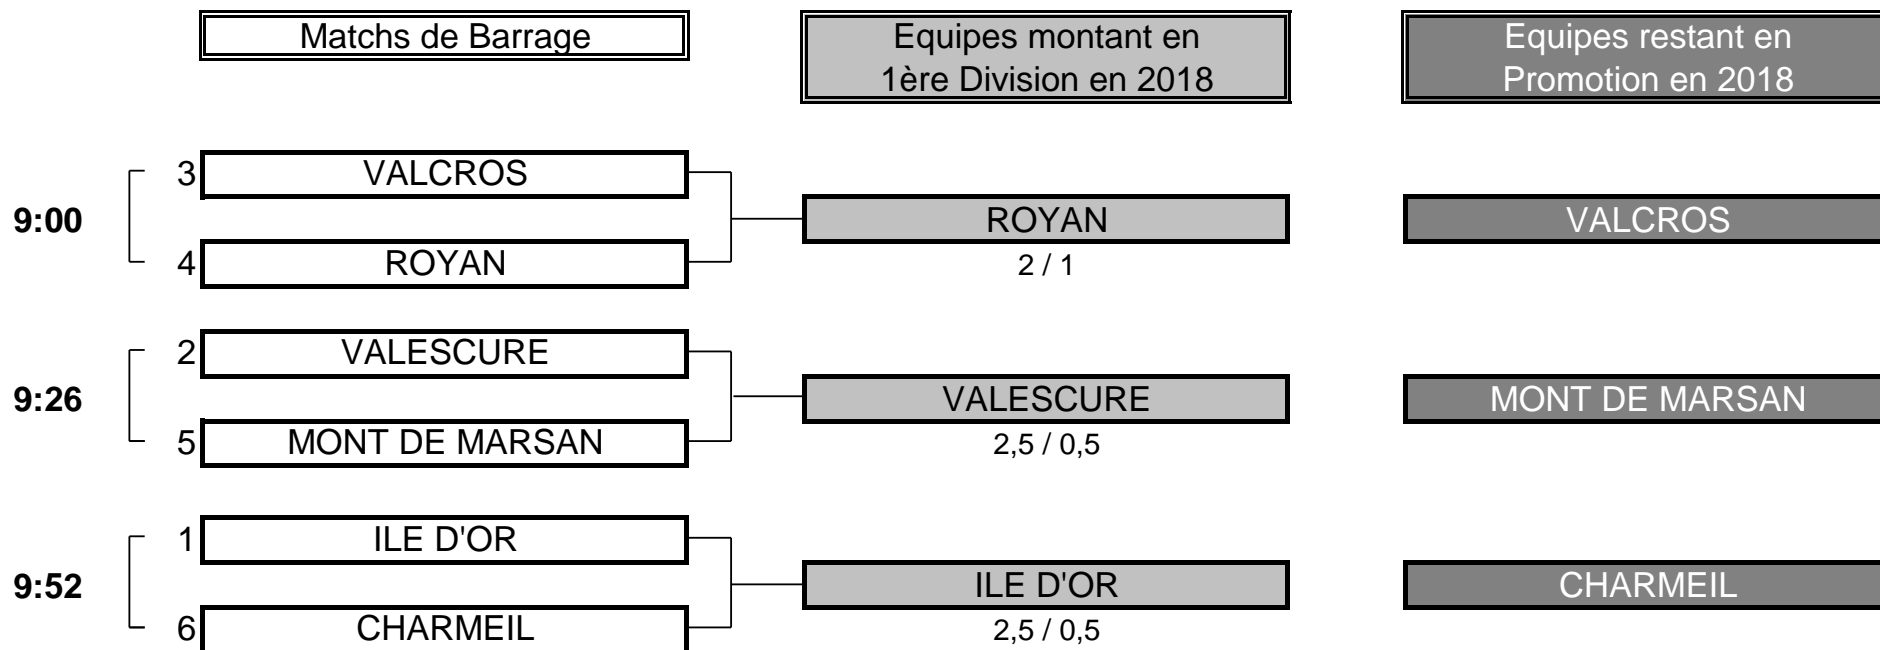

PHASE FINALE MATCH PLAY