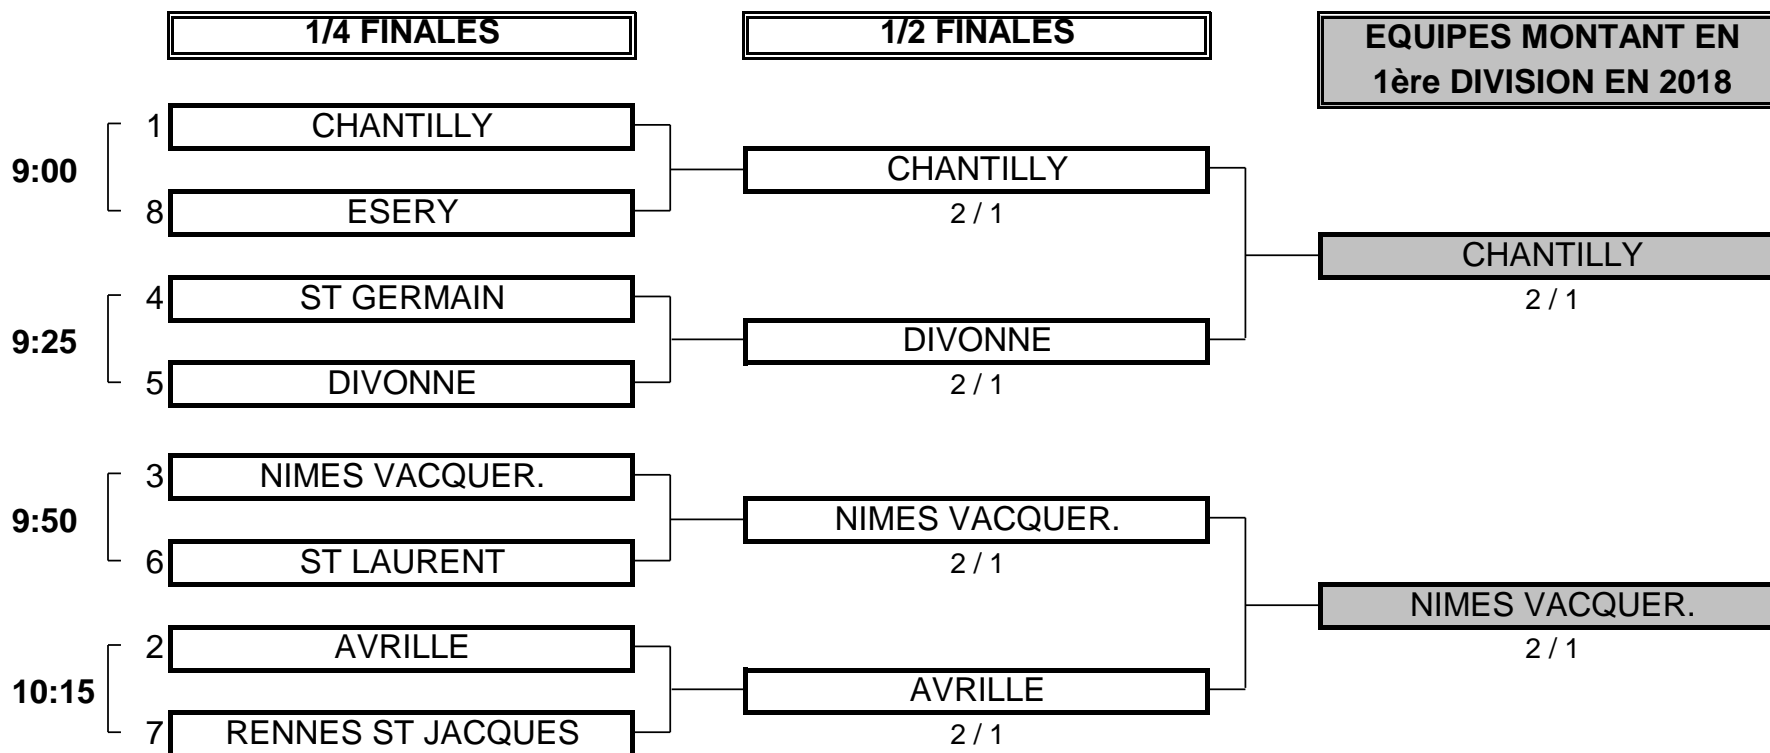

CHAMPIONNAT DE FRANCE PAR EQUIPES SENIORS 2017

2ème DIVISION "B" DAMES

Du 28 Sep. au 1er Oct. - Golf de Saint Laurent

PHASE FINALE MATCH PLAY

CHAMPIONNAT DE FRANCE PAR EQUIPES SENIORS 2017
2ème DIVISION "B" DAMES
Du 28 Sep. au 1er Oct. - Golf de Saint Laurent