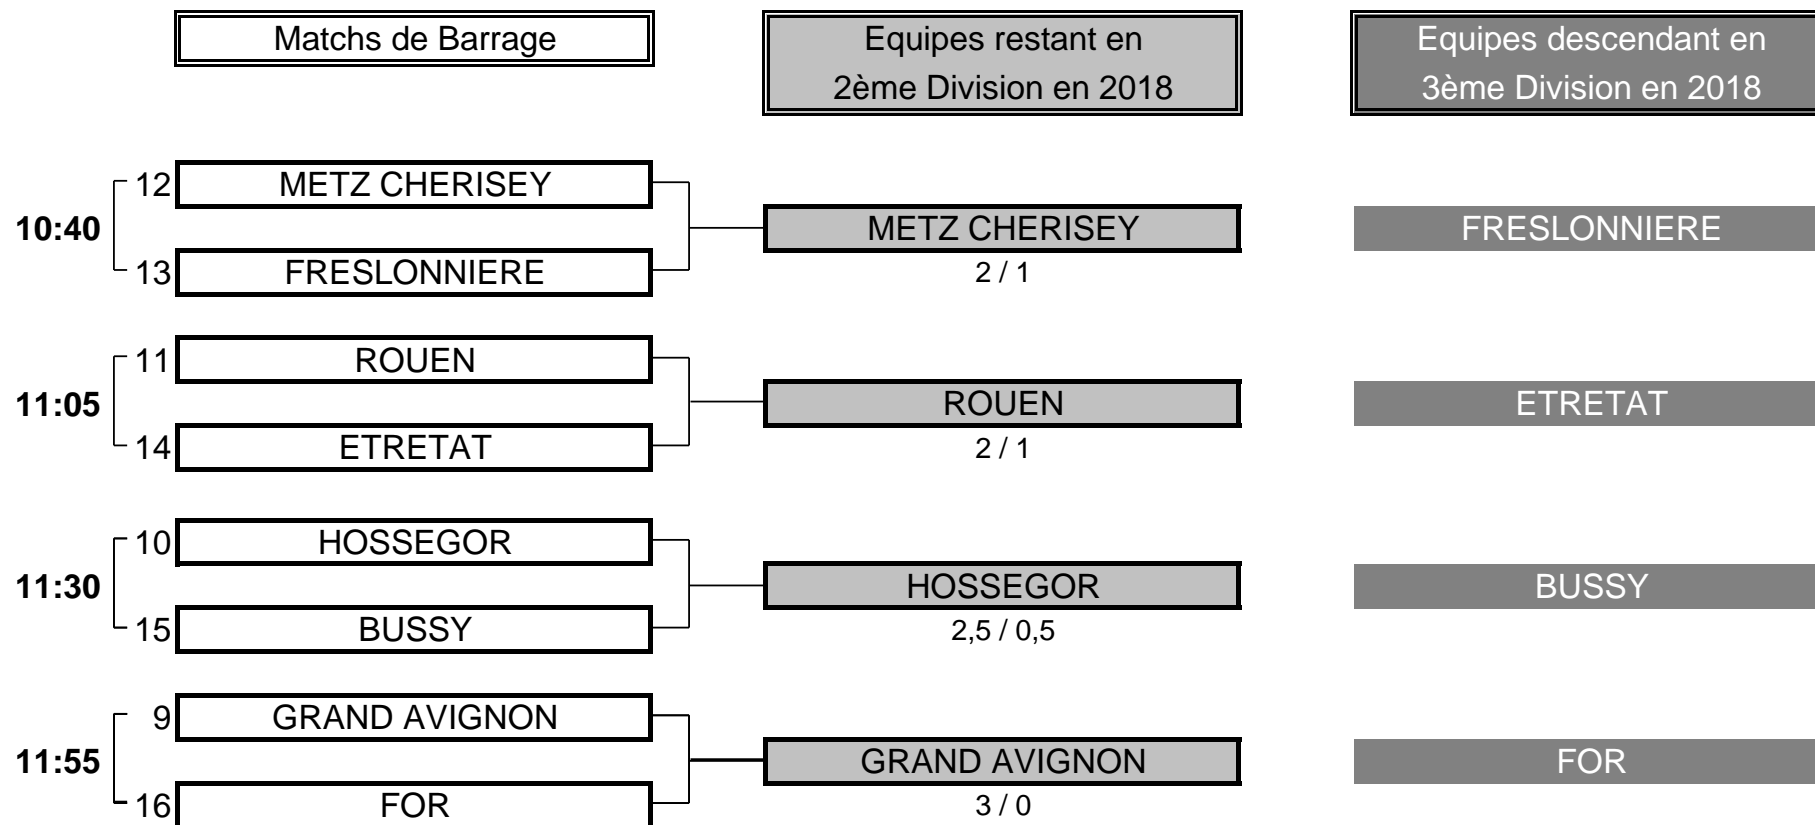

CHAMPIONNAT DE FRANCE PAR EQUIPES SENIORS 2017

2ème DIVISION "B" DAMES

Du 28 Sep. au 1er Oct. - Golf de Saint Laurent

BARRAGES