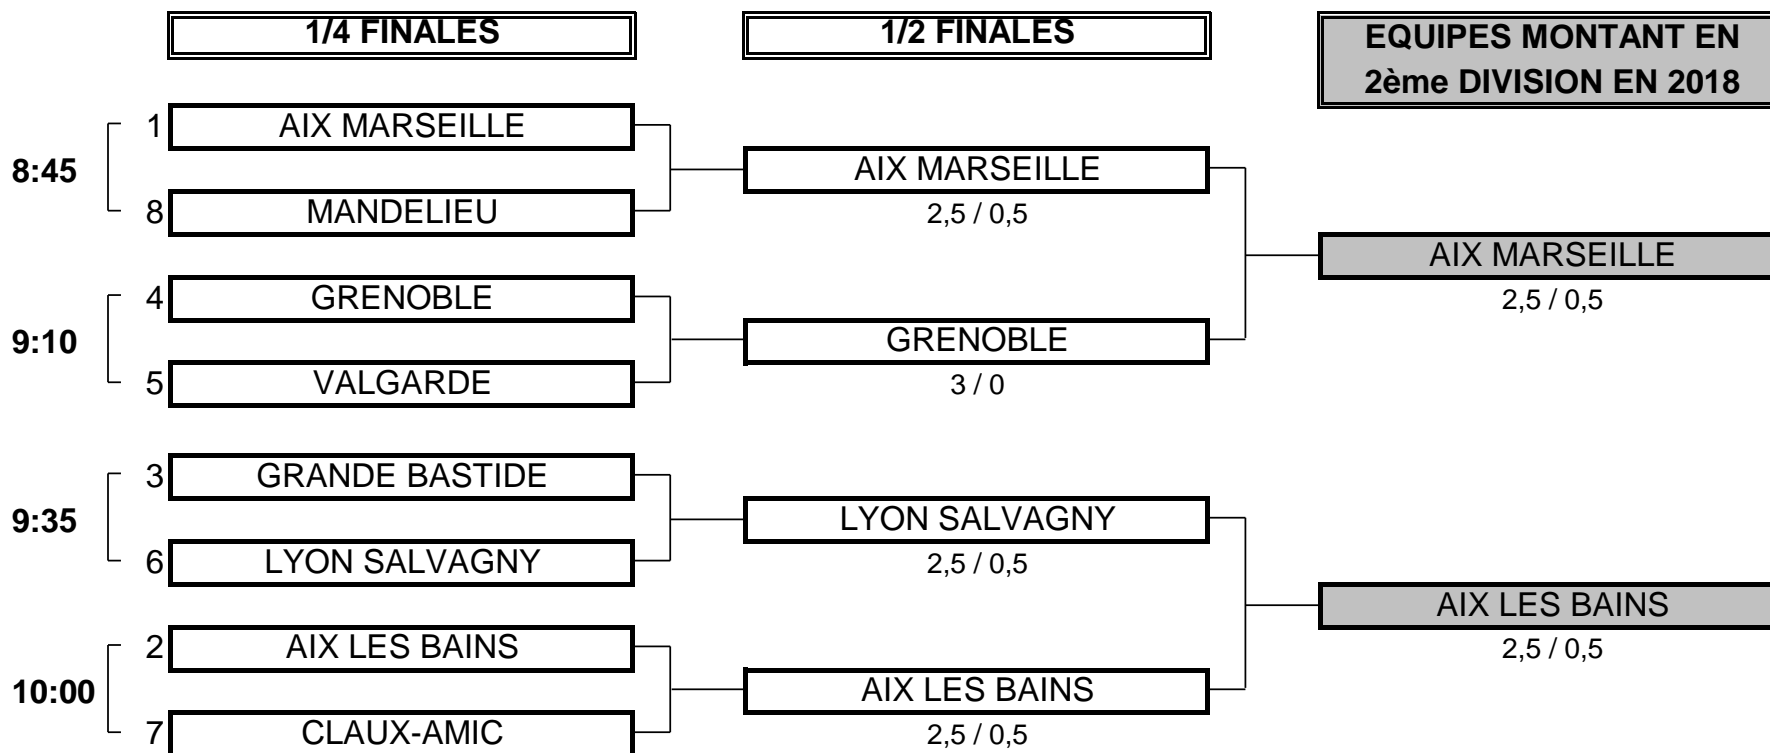

CHAMPIONNAT DE FRANCE PAR EQUIPES SENIORS 2017

3ème DIVISION "D" DAMES

Du 28 septembre au 1er octobre - Golf du Lubéron

PHASE FINALE MATCH PLAY