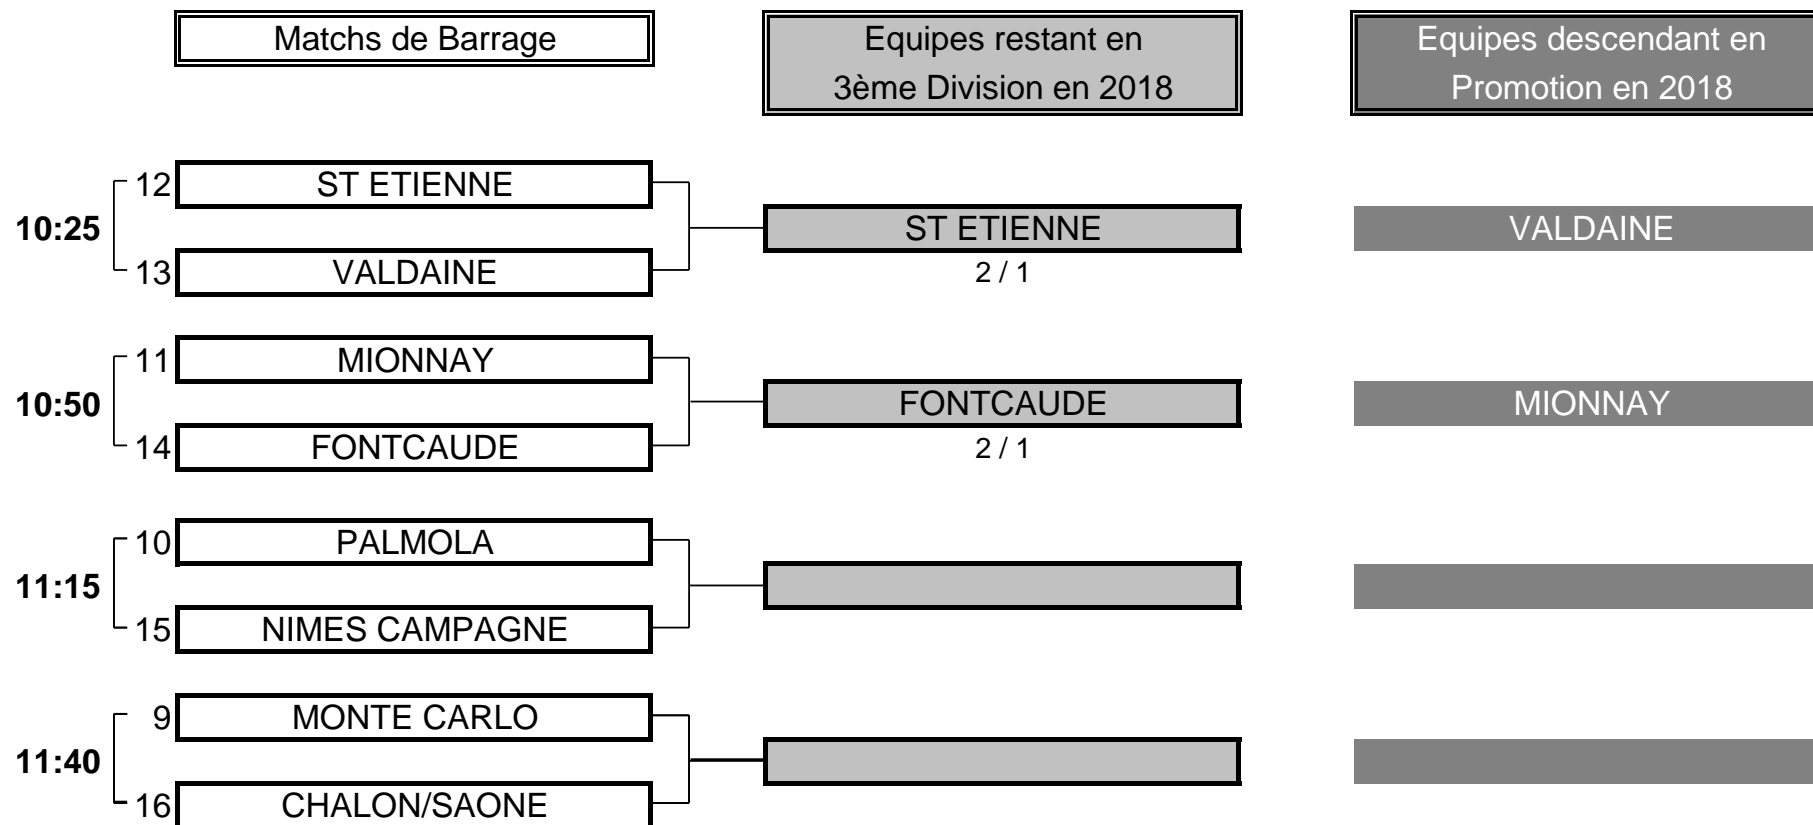

CHAMPIONNAT DE FRANCE PAR EQUIPES SENIORS 2017

3ème DIVISION "D" DAMES

Du 28 septembre au 1er octobre - Golf du Lubéron

BARRAGES