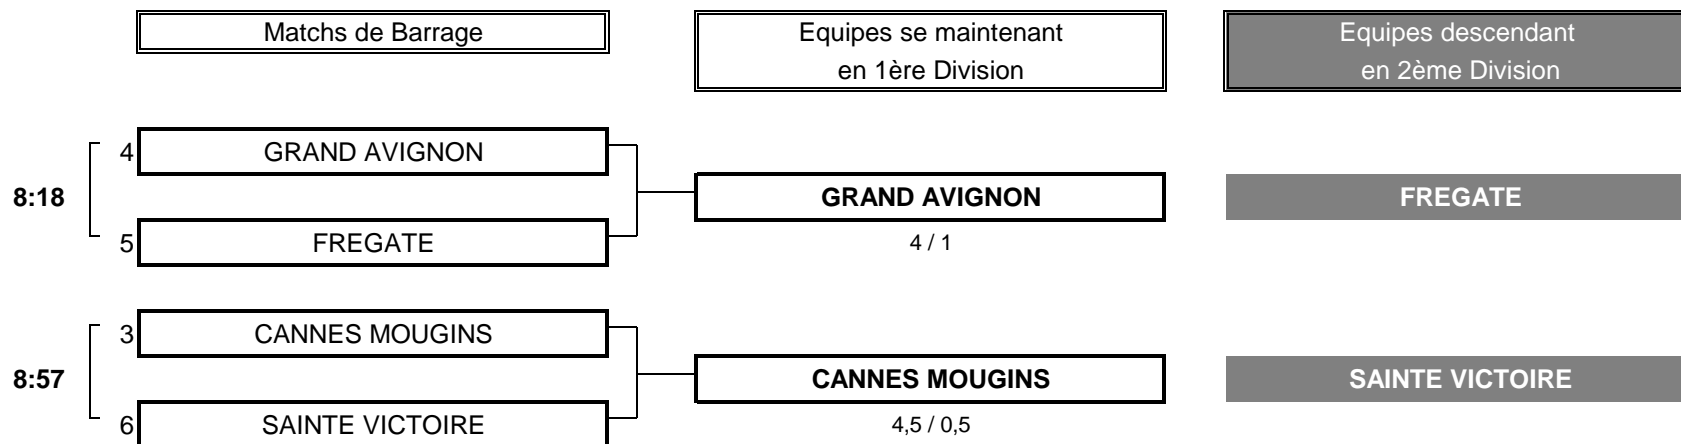

Championnat de Ligue par Equipes
1ère Division Dames
7 et 8 avril 2018 - Golf d'Aix-Marseille

FINALE

CLUB: AIX-MARSEILLE	CLUB: VALESCURE

EQUIPIERES		FOURSOMES			EQUIPIERES	
Heures	Points	Score	Points			
8:00	0	3 et 1	1	LETIRAND Emily 4,0	PITOUT Claire 0,5	
				CHEREL Anna 4,1	GANTOIS Clara 3,2	
8:08	1	4 et 3	0	KOUYOUMDJIAN Virginie 0,4	GUEDJ Eugénie 4,8	
				CHEREL Léa 0,7	DURAND Stella 8,7	

EQUIPIERES		SIMPLES			EQUIPIERES	
Heures	Points	Score	Points			
12:50	0	3 et 2	1	KOUYOUMDJIAN Virginie 0,4	PITOUT Claire 0,5	
12:57	1	3 et 2	0	CHEREL Léa 0,7	GANTOIS Clara 3,2	
13:04	1	2 up	0	CHEREL Anna 4,1	GRUCHET Florence 3,6	
13:11	1	6 et 5	0	LETIRAND Emily 4,0	GUEDJ Eugénie 4,8	
13:18	0,5	SQR	0,5	LACROIX Sophie 5,9	DURAND Stella 8,7	

4,5	TOTAL POINTS	2,5

Résultat final:	AIX-MARSEILLE bat VALESCURE

Championnat de Ligue par Equipes
1ère Division Dames
7 et 8 avril 2018 - Golf d'Aix-Marseille

BARRAGES