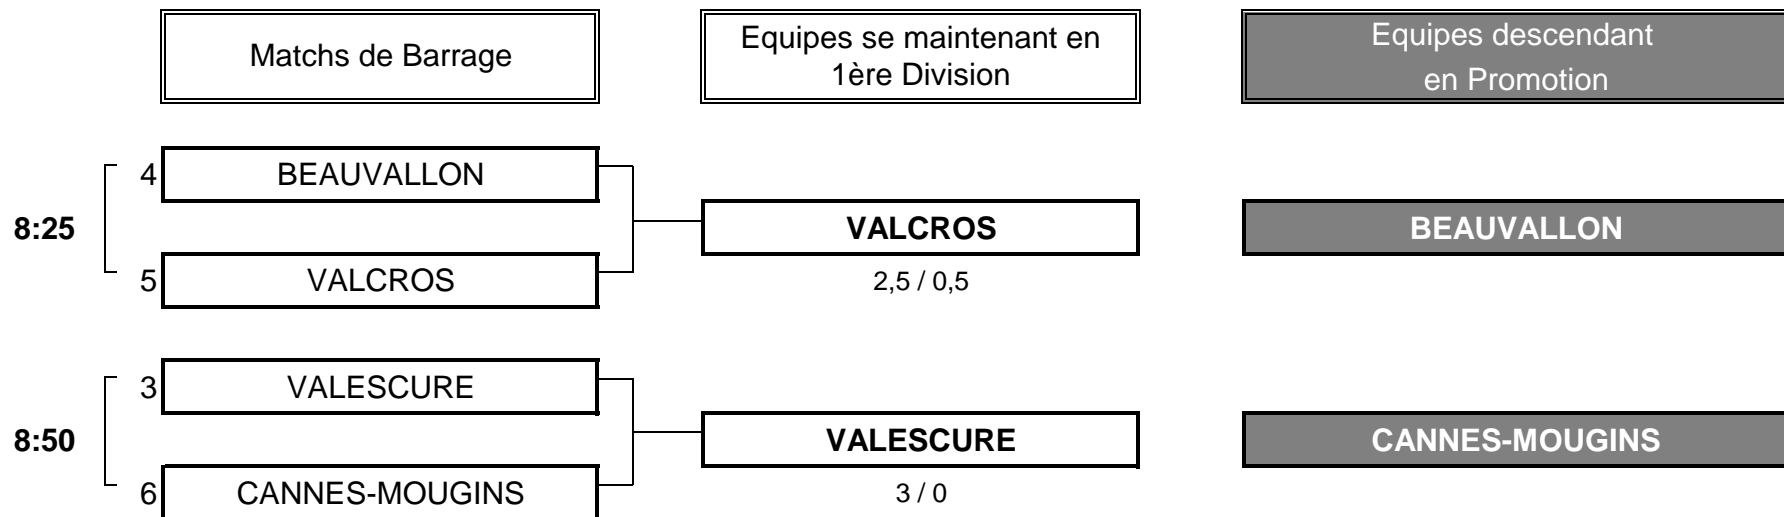

Championnat de Ligue par Equipes
1ère Division Mid-Amateurs Dames
21 et 22 avril 2018 - Golf de Ste Victoire

BARRAGES