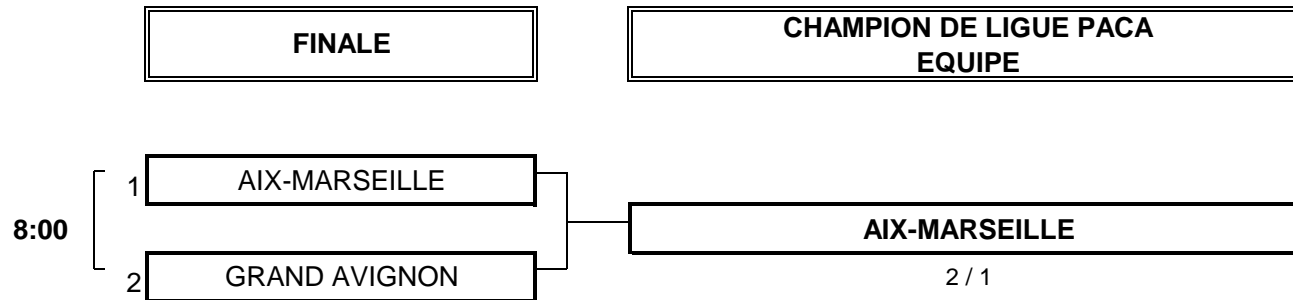

Championnat de Ligue par Equipes
1ère Division Mid-Amateurs Dames
21 et 22 avril 2018 - Golf de Ste Victoire

PHASE MATCH PLAY

Championnat de Ligue par Equipes
1ère Division Mid-Amateurs Dames
21 et 22 avril 2018 - Golf de Ste Victoire

FINALE

CLUB: AIX-MARSEILLE	CLUB: GRAND AVIGNON
----------------------------	----------------------------

EQUIPIERES	FOURSOMES	EQUIPIERES
------------	-----------	------------

Heures	Points	Score	Points
8:00	0	4/3	1
	BRAS Ulrike 5,5		PARFAIT Monique 6,4
	BRESSY Françoise 4,7		RIGOUT Christine 8,4