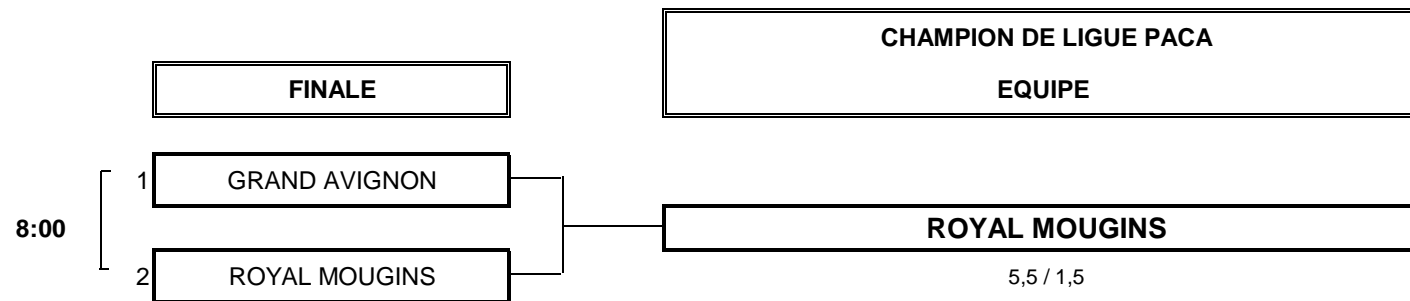

Championnat de Ligue par Equipes
1ère Division Mid-Amateurs Messieurs
26 et 27 mai 2018 - Golf de Grand Avignon

PHASE FINALE MATCH PLAY

Championnat de Ligue par Equipes
1ère Division Mid-Amateurs Messieurs
26 et 27 mai 2018 - Golf de Grand Avignon