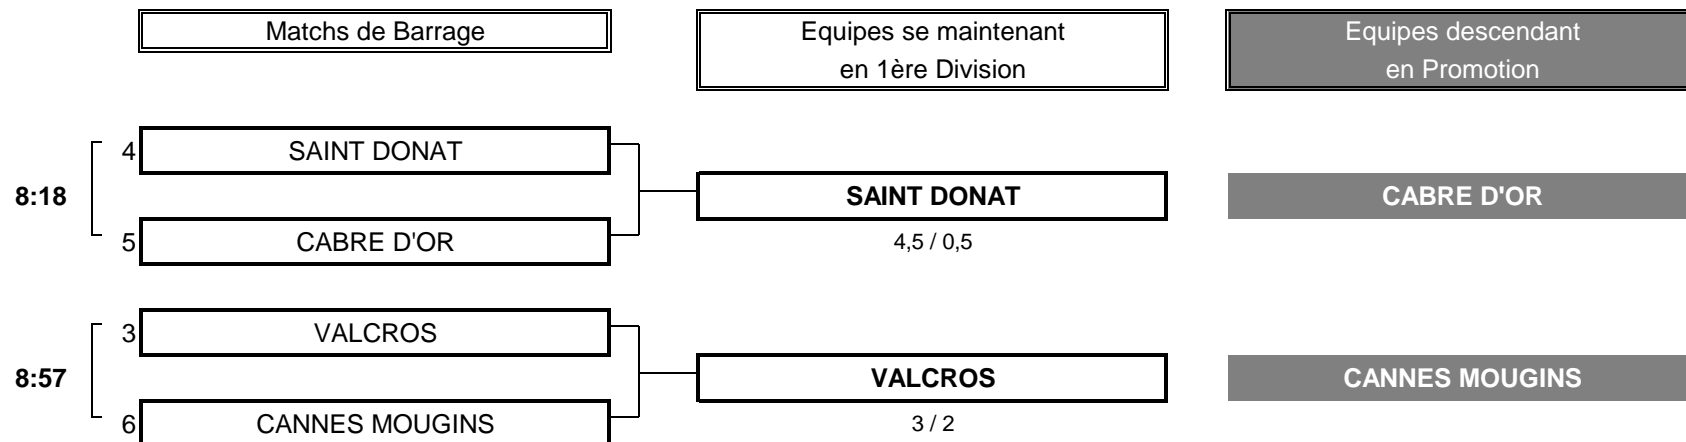

Championnat de Ligue par Equipes
1ère Division Mid-Amateurs Messieurs
26 et 27 mai 2018 - Golf de Grand Avignon

BARRAGES