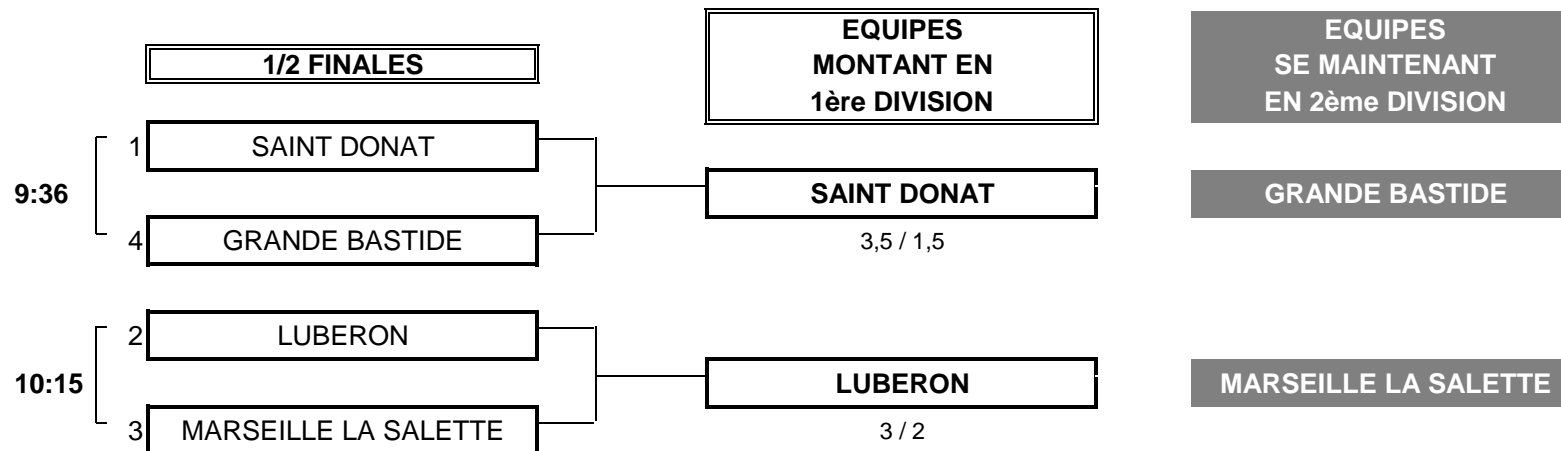

Championnat de Ligue par Equipes
2ème Division Dames
7 et 8 avril 2018 - Golf d'Aix-Marseille

PHASE FINALE MATCH PLAY