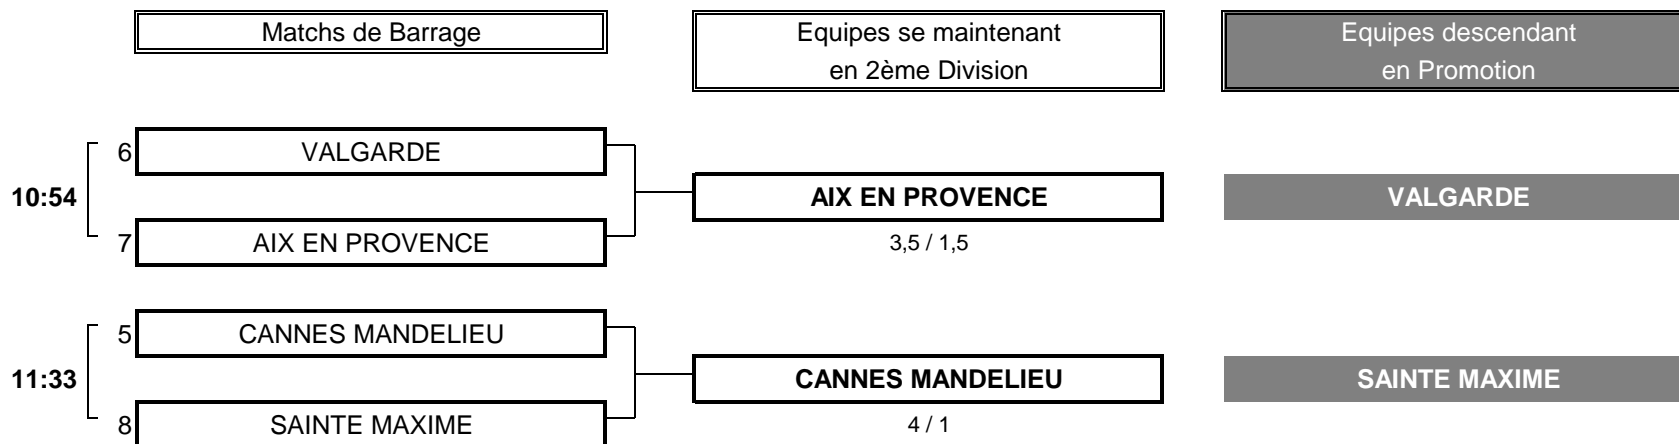

Championnat de Ligue par Equipes
2ème Division Dames
7 et 8 avril 2018 - Golf d'Aix-Marseille

BARRAGES