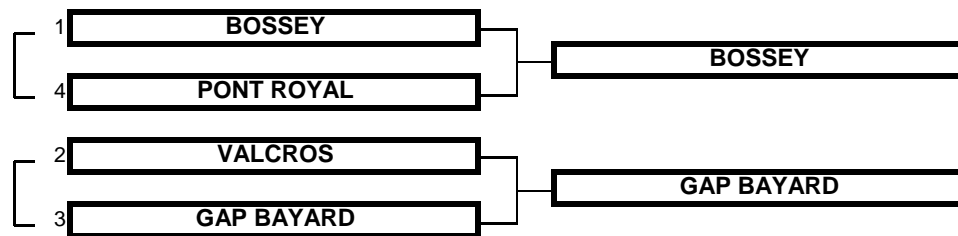

Championnat de France par Equipes
Promotion Seniors Dames (IR Sud-Est)
Golf de Valcros - 29, 30 septembre et 1er octobre 2017

TABLEAU MATCH PLAY

1/2 FINALE

**Championnat de France par Equipes
Promotion Seniors Dames (IR Sud-Est)
Golf de Valcros - 29, 30 septembre et 1er octobre 2017**