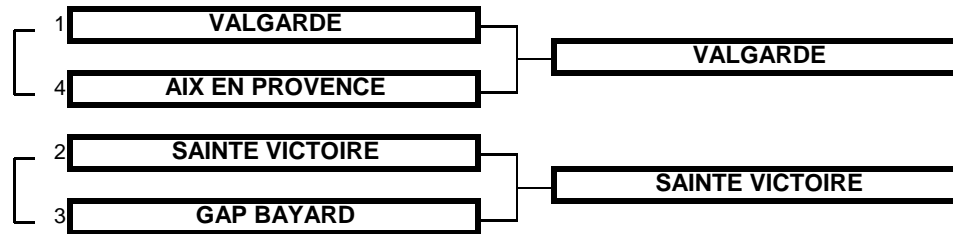

Championnat de Ligue par Equipes
Promotion Mid-Amateurs Dames
21 et 22 avril 2018 - Golf de Ste Victoire

TABLEAU MATCH PLAY

1/2 FINALE

Championnat de Ligue par Equipes
Promotion Mid-Amateurs Dames
21 et 22 avril 2018 - Golf de Ste Victoire