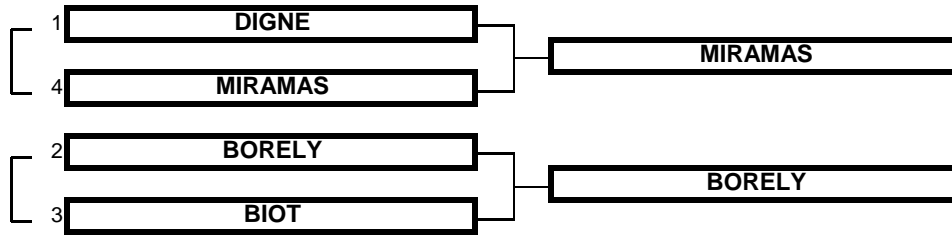

Championnat de Ligue par Equipes
Promotion Messieurs
7 et 8 avril 2018 - Golf du Luberon

TABLEAU MATCH PLAY

1/2 FINALE

Championnat de Ligue par Equipes
Promotion Messieurs
7 et 8 avril 2018 - Golf du Luberon