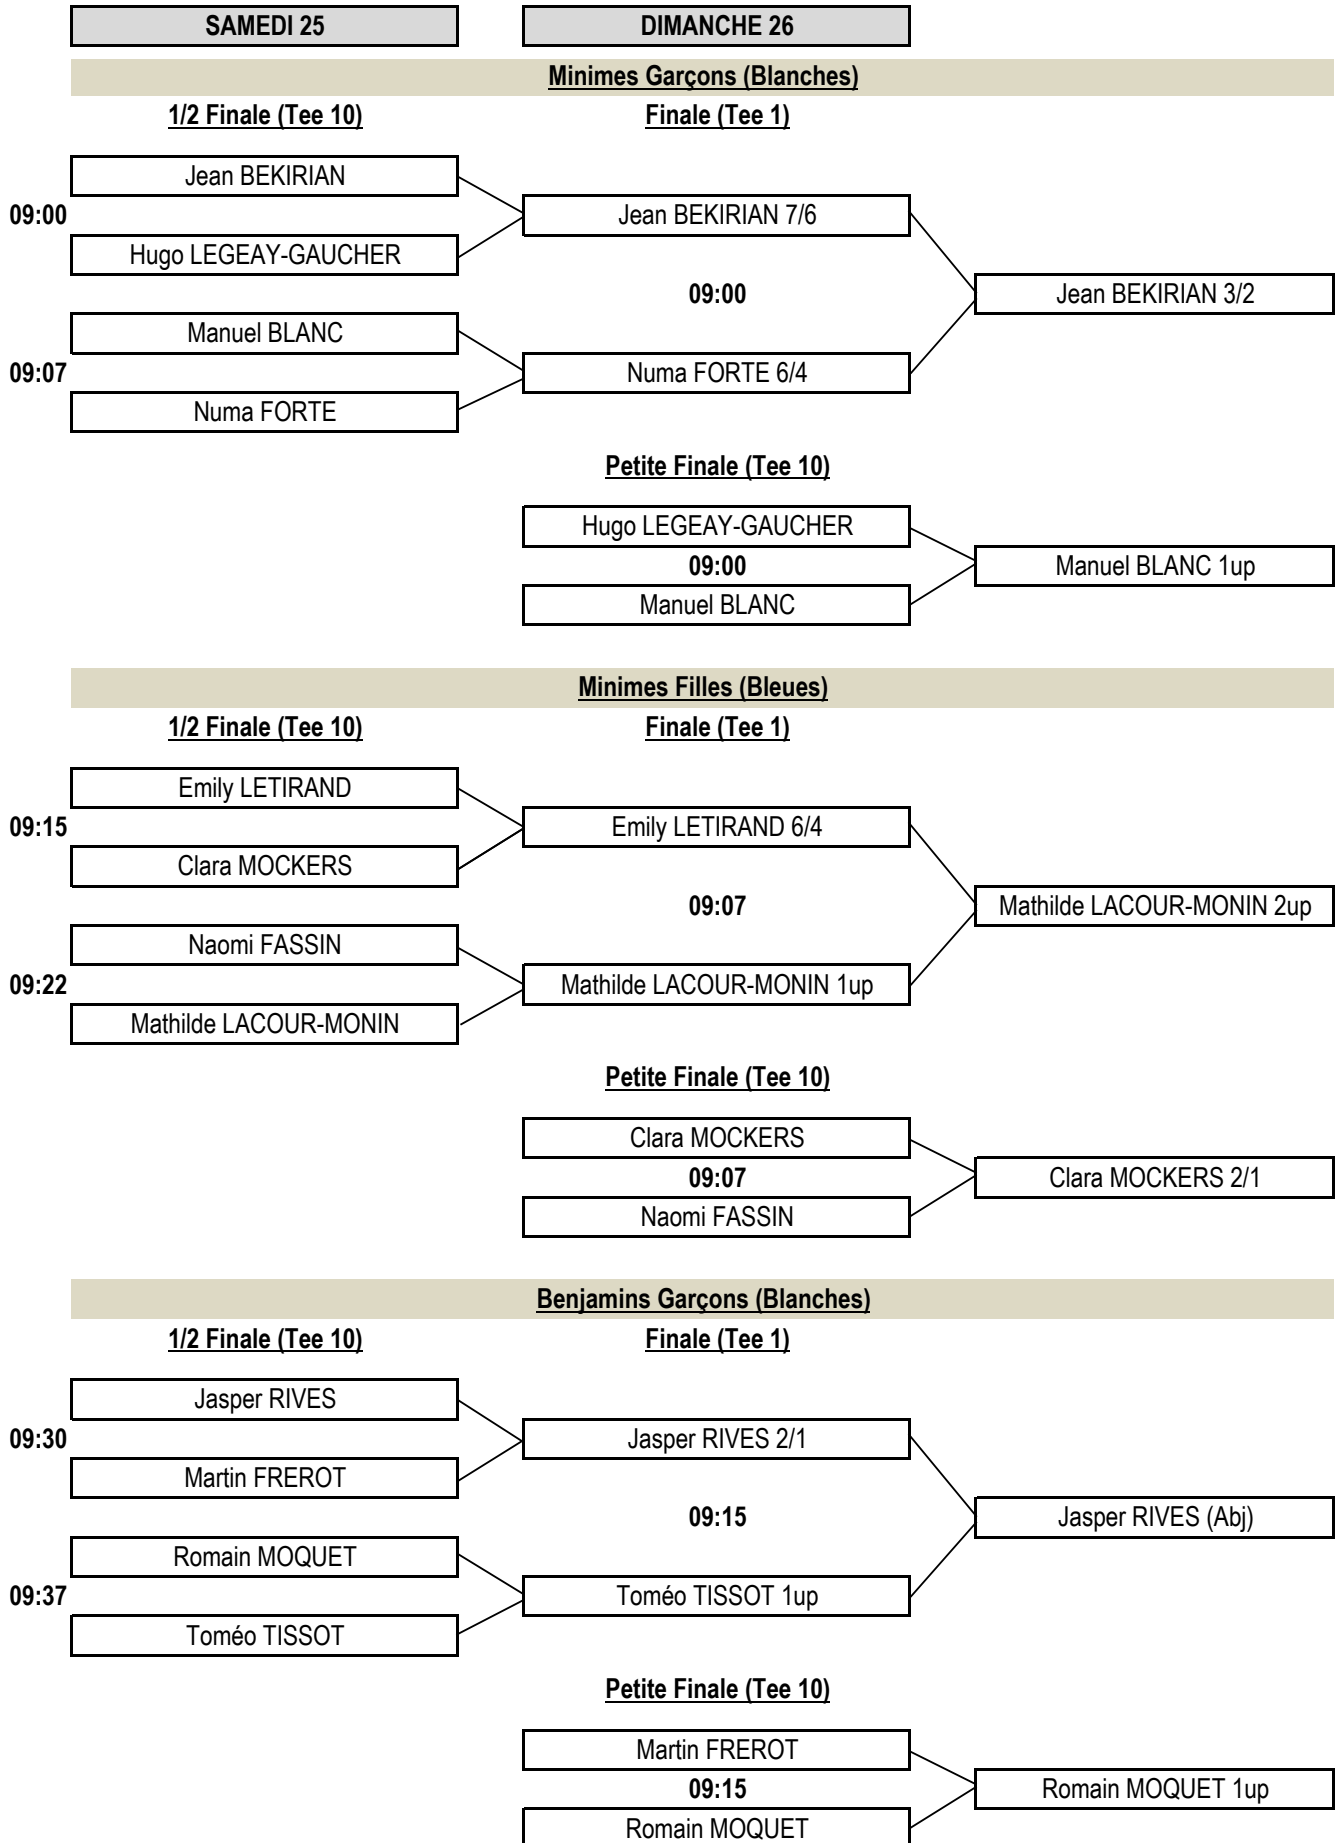

Championnat de Ligue Individuel Match-Play

25 et 26 novembre 2017 au Golf de Saumane

SAMEDI 25

DIMANCHE 26

Benjamins Filles (Bleues)

1/2 Finale (Tee 10)

Finale (Tee 1)

Petite Finale (Tee 10)

U12 Garçons (Jaunes)

1/2 Finale (Tee 10)

Finale (Tee 1)

Petite Finale (Tee 10)

U12 Filles (Rouges)

1/2 Finale (Tee 10)

Finale (Tee 1)

Petite Finale (Tee 10)

SAMEDI 25

DIMANCHE 26

Seniors Messieurs (Jaunes)

1/2 Finale (Tee 1)

Finale (Tee 1)

Petite Finale (Tee 10)

Seniors Dames (Rouges)

1/2 Finale (Tee 1)