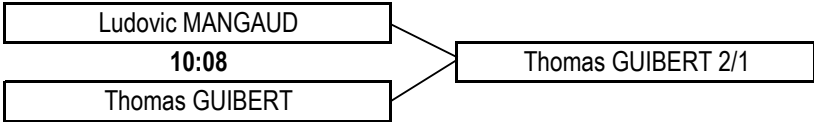

Finale (Tee 1)

Petite Finale (Tee 10)

Seniors 2 Messieurs (Jaunes)

1/2 Finale (Tee 1)

Finale (Tee 1)

Petite Finale (Tee 10)

SAMEDI 25

DIMANCHE 26

Mid-Amateurs Messieurs (Blanches)

1/2 Finale (Tee 1)

Finale (Tee 1)

Petite Finale (Tee 10)

Mid-Amateurs Dames (Bleues)

1/2 Finale (Tee 1)

Finale (Tee 1)

Petite Finale (Tee 10)