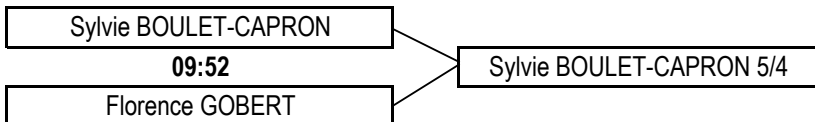

SAMEDI 25

DIMANCHE 26

Seniors Messieurs (Jaunes)

1/2 Finale (Tee 1)

Finale (Tee 1)

Petite Finale (Tee 10)

Seniors Dames (Rouges)

1/2 Finale (Tee 1)

Finale (Tee 1)

Petite Finale (Tee 10)

Seniors 2 Messieurs (Jaunes)

1/2 Finale (Tee 1)

Finale (Tee 1)

Petite Finale (Tee 10)

SAMEDI 25

DIMANCHE 26