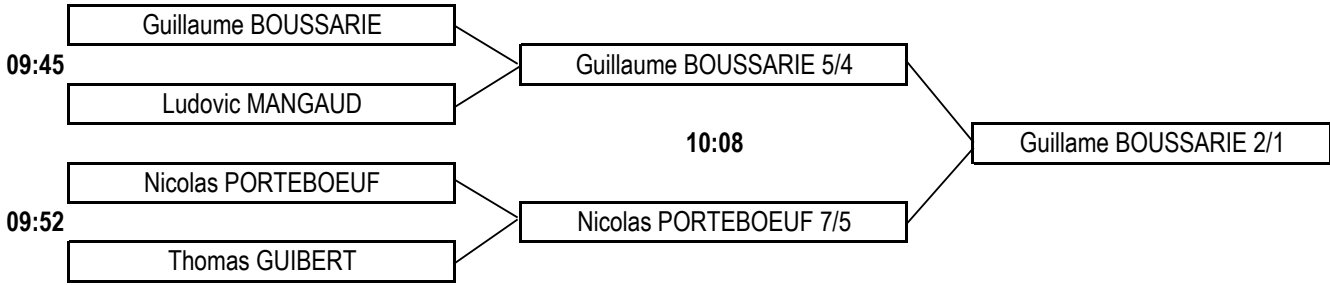

SAMEDI 25

DIMANCHE 26

Mid-Amateurs Messieurs (Blanches)

1/2 Finale (Tee 1)

Finale (Tee 1)