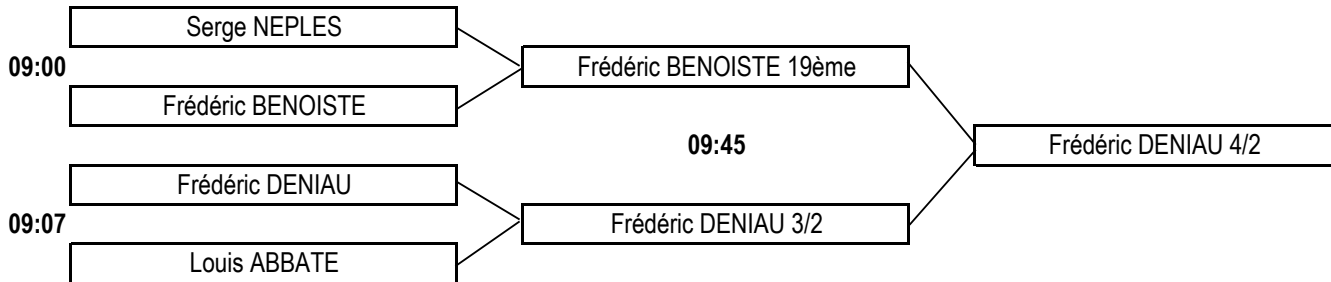

SAMEDI 25

DIMANCHE 26

Seniors Messieurs (Jaunes)

1/2 Finale (Tee 1)

Finale (Tee 1)