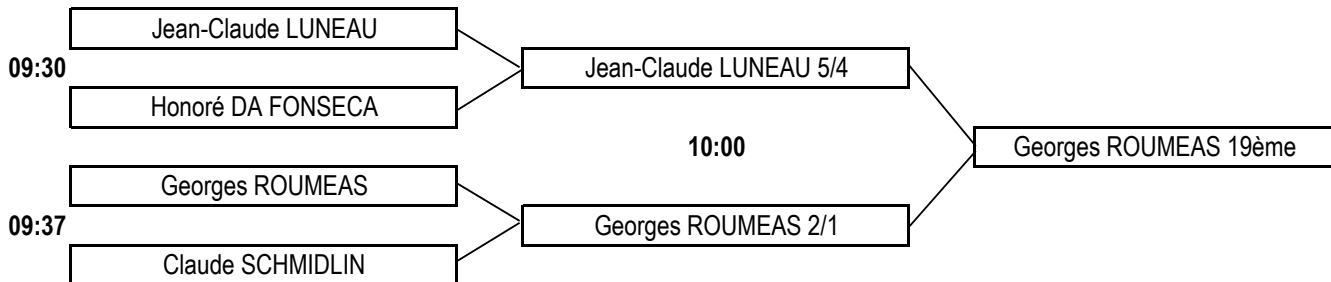

Finale (Tee 1)

Petite Finale (Tee 10)

Seniors 2 Messieurs (Jaunes)

1/2 Finale (Tee 1)

Finale (Tee 1)

Petite Finale (Tee 10)

SAMEDI 25

DIMANCHE 26