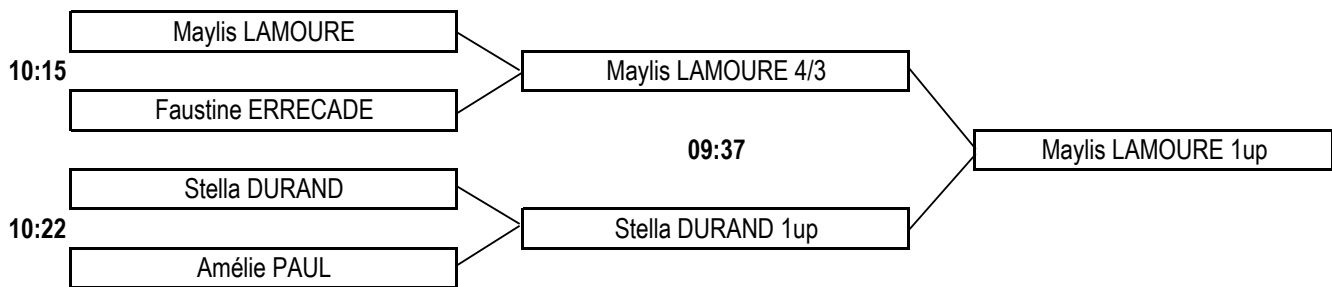

Championnat de Ligue Individuel Match-Play

25 et 26 novembre 2017 au Golf de Saumane

SAMEDI 25

DIMANCHE 26

Benjamins Filles (Bleues)

1/2 Finale (Tee 10)

Finale (Tee 1)

Petite Finale (Tee 10)

U12 Garçons (Jaunes)

1/2 Finale (Tee 10)

Finale (Tee 1)

Petite Finale (Tee 10)

U12 Filles (Rouges)

1/2 Finale (Tee 10)

Finale (Tee 1)

Petite Finale (Tee 10)

SAMEDI 25

DIMANCHE 26

Seniors Messieurs (Jaunes)

1/2 Finale (Tee 1)

Finale (Tee 1)

Petite Finale (Tee 10)

Seniors Dames (Rouges)

1/2 Finale (Tee 1)