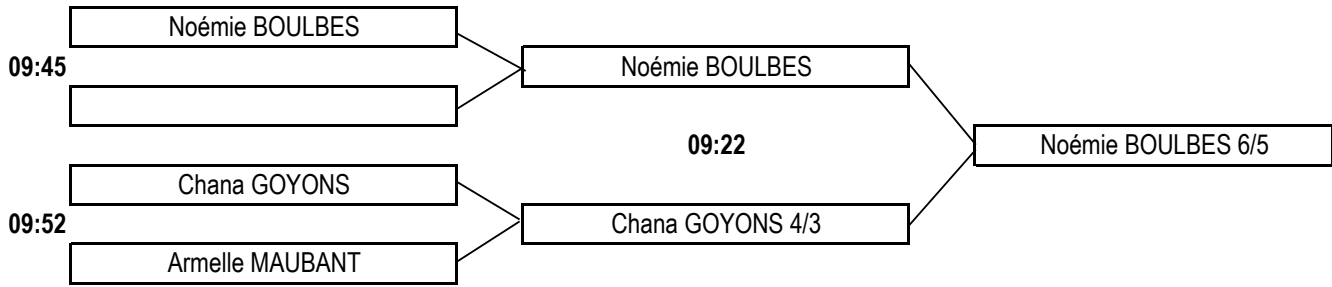

Championnat de Ligue Individuel Match-Play

25 et 26 novembre 2017 au Golf de Saumane

SAMEDI 25

DIMANCHE 26

Benjamins Filles (Bleues)

1/2 Finale (Tee 10)

Finale (Tee 1)

Petite Finale (Tee 10)

U12 Garçons (Jaunes)

1/2 Finale (Tee 10)

Finale (Tee 1)

Petite Finale (Tee 10)

U12 Filles (Rouges)

1/2 Finale (Tee 10)

Finale (Tee 1)

Petite Finale (Tee 10)