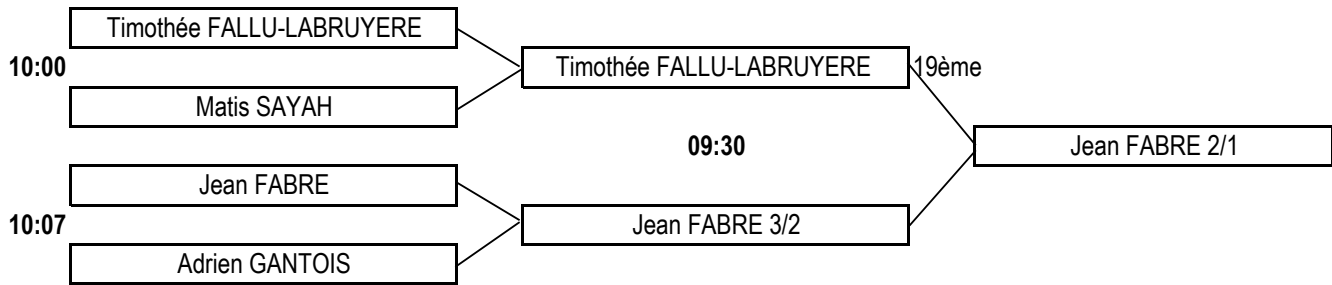

U12 Garçons (Jaunes)

1/2 Finale (Tee 10)

Finale (Tee 1)