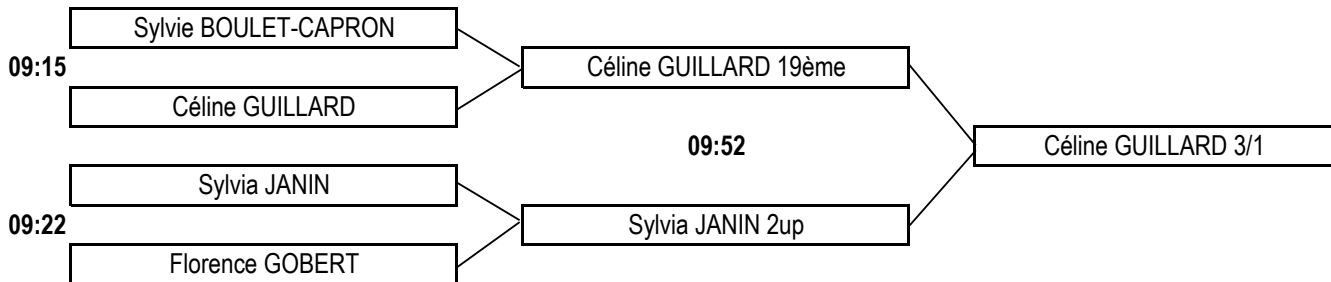

SAMEDI 25

DIMANCHE 26

Seniors Messieurs (Jaunes)

1/2 Finale (Tee 1)

Finale (Tee 1)

Petite Finale (Tee 10)

Seniors Dames (Rouges)

1/2 Finale (Tee 1)

Finale (Tee 1)

Petite Finale (Tee 10)

Seniors 2 Messieurs (Jaunes)

1/2 Finale (Tee 1)

Finale (Tee 1)

Petite Finale (Tee 10)

SAMEDI 25

DIMANCHE 26